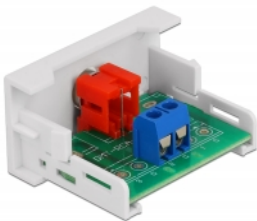

Delock Μονάδα Easy 45 RCA με θηλυκή θύρα 22,5 x 45 χιλ.

Περιγραφή

Αυτή η μονάδα Easy 45 της Delock σχεδιάστηκε για να παρέχει μια θηλυκή θύρα RCA. Ο απλός μηχανισμός snap-in διαβεβαιώνει πως η μονάδα βρίσκεται σταθερά στη θέση της και πως μπορεί εύκολα να αφαιρεθεί αν κριθεί απαραίτητο.

Σύνδεσμοι Easy 45

Το Easy 45 είναι μια μεταβλητή, μονάδα συστήματος που επιτρέπει σε εξαρτήματα όπως πρίζες, συνδέσει HDMI ή USB να προστεθούν ανάλογα με τις ανάγκες σας. Οι μονάδες Easy 45 είναι τυποποιημένες και μπορούν να τοποθετηθούν σε διάφορους συγκρατητές μονάδας ή αγωγούς καλωδίων. Η Easy 45 χτίζει τη διεπαφή ανάμεσα σε ηλεκτρική εγκατάσταση, εγκατάσταση δικτύου και εγκατάσταση συστήματος και πολλές περιφερειακές συσκευές όπως TV, οθόνες, εκτυπωτές, laptop και πολλές ακόμη.

Χαρακτηριστικά

- Συνδετήρας:
  εξωτερικά: 1 x RCA θηλυκή
  εσωτερικά: 1 x 2 ακίδων κυτίο διανομής με βιδωτή άκρη
- Υλικό: ABS πλαστικό
- Κατάλληλο για συγκρατητή μονάδας Delock Easy 45
- Κατάλληλο για καλώδιο 45 χιλ. με αγωγό ελάχιστου βάθους 45 χιλ.
- Μέγεθος μονάδας: 22,5 x 45 χιλ.
- Διαστάσεις (ΜxΠxΥ): περ. 22,5 x 45,0 x 39,0 mm
- Χρώμα: λευκό

Απαιτήσεις συστήματος

- Μια ελεύθερης μονάδα θύρας Delock Easy 45

Περιεχόμενα συσκευασίας

- Easy 45 Μονάδα

Αρ. προϊόντος 81337

EAN: 4043619813377

Χώρα προέλευσης: China

Συσκευασία: White Box

Εικόνες