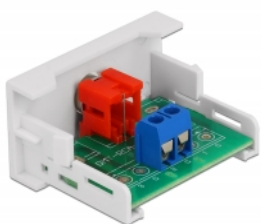

### Popis

Tento modul Easy 45 značky Delock je navržen tak, aby poskytoval zásuvkový port rozhraní RCA. Jednoduchý zaklapávací mechanismus zajišťuje, aby byl modul pevně na místě a aby bylo možno jej v případě potřeby snadno odstranit.

### Spoje Easy 45

Easy 45 je proměnlivý modulární systém, který umožňuje dle potřeby přidávat komponenty jako například zásuvky, HDMI nebo USB připojení. Moduly Easy 45 jsou standardizované a lze je montovat na různé držáky modulů nebo do kabelovodů. Easy 45 tvoří rozhraní mezi elektrickou, síťovou a systémovou instalací a mnoha periferními zařízeními, jako například televizory, monitory, tiskárnami, laptopy a mnoha dalšími.

### Specifikace

- Konektor:  
externí: 1 x RCA (cinch) samice  
interní: 1 x 2 pin šroubová svorka svorkovnice
- Materiál: ABS plast
- Vhodný pro držák modulů Delock Easy 45
- Vhodný pro kabelovod 45 mm o minimální hloubce 45 mm
- Velikost modulu: 22,5 x 45 mm
- Rozměry (DxŠxV): cca. 22,5 x 45,0 x 39,0 mm
- Barva: bílá

### Příslušenství

General	
Mounting type:	Easy 45
Interface	
Konektor 1:	1 x 2 pin šroubová svorka svorkovnice
Konektor 2:	1 x RCA (cinch) samice
Physical characteristics	
Délka:	45 mm
Width:	22,5 mm
Height:	39 mm
Barva:	RAL 9003 Weiß