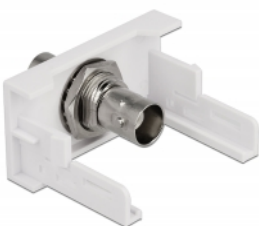

Delock Easy 45 modulós BNC anya csatlakozó 22,5 x 45 mm

Leírás

Ezt a Delock Easy 45 modult BNC anya csatlakozó biztosítására tervezték. Az egyszerű csatlakoztatási mechanizmus biztosítja, hogy a modul megfelelő helyzetbe kerül és könnyen ki is húzható, amennyiben szükséges.

Easy 45 kapcsolatok

A Easy 45 egy változtatható moduláris rendszer mely lehetővé teszi az összetevők úgy mint csatlakoztatók, HDMI vagy USB kapcsolatok igény szerinti hozzáadását. A Easy 45 modulok standardizáltak és beépíthetők különböző modultartókba vagy kábelcsatornába. A Easy 45 kapcsolódási felületet biztosít elektromos, hálózati és rendszer beépítések, valamint számos perifériás eszköz, úgy mint TV, monitor, nyomtató, laptop stb. között.

Műszaki adatok

- Csatlakozó:
külső: 1 x BNC hüvely
belső: 1 x BNC hüvely
- Anyag: ABS műanyag
- Alkalmas Delock Easy 45 modul tartóhoz
- Alkalmas egy minimum 45 mm mélységű, 45 mm-es kábelcsatornához
- Modul mérete: 22,5 x 45 mm
- Méretek (HxSzxM): kb. 22,5 x 45,0 x 46,0 mm
- Szín: fehér

Képek

General	
Mounting type:	Easy 45
Interface	
csatlakozó:	1 x BNC hüvely
Csatlakozó 1:	1 x BNC female
Physical characteristics	
Burkolat anyaga:	Műanyag
Hosszúság:	46 mm
Width:	22,5 mm
Height:	45 mm
Szín:	RAL 9003 Weiß