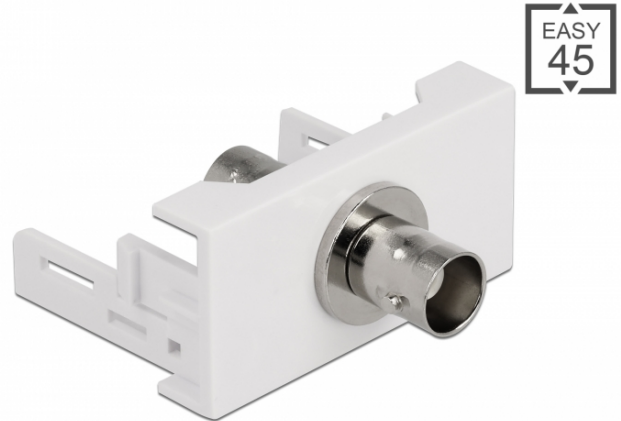

Delock Easy 45 modulós BNC anya csatlakozó 22,5 x 45 mm

Leírás

Ezt a Delock Easy 45 modult BNC anya csatlakozó biztosítására tervezték. Az egyszerű csatlakoztatási mechanizmus biztosítja, hogy a modul megfelelő helyzetbe kerül és könnyen ki is húzható, amennyiben szükséges.

Easy 45 kapcsolatok

A Easy 45 egy változtatható moduláris rendszer mely lehetővé teszi az összetevők úgy mint csatlakoztatók, HDMI vagy USB kapcsolatok igény szerinti hozzáadását. A Easy 45 modulok standardizáltak és beépíthetők különböző modultartókba vagy kábelcsatornába. A Easy 45 kapcsolódási felületet biztosít elektromos, hálózati és rendszer beépítések, valamint számos perifériás eszköz, úgy mint TV, monitor, nyomtató, laptop stb. között.

Műszaki adatok

- Csatlakozó:
külső: 1 x BNC hüvely
belső: 1 x BNC hüvely
- Anyag: ABS műanyag
- Alkalmas Delock Easy 45 modul tartóhoz
- Alkalmas egy minimum 45 mm mélységű, 45 mm-es kábelcsatornához
- Modul mérete: 22,5 x 45 mm
- Méretek (HxSzxM): kb. 22,5 x 45,0 x 46,0 mm
- Szín: fehér

Képek

General	
Mounting type:	Easy 45
Interface	
csatlakozó:	1 x BNC hüvely
Csatlakozó 1:	1 x BNC female
Physical characteristics	
Burkolat anyaga:	Műanyag
Hosszúság:	46 mm
Width:	22,5 mm
Height:	45 mm
Szín:	RAL 9003 Weiß