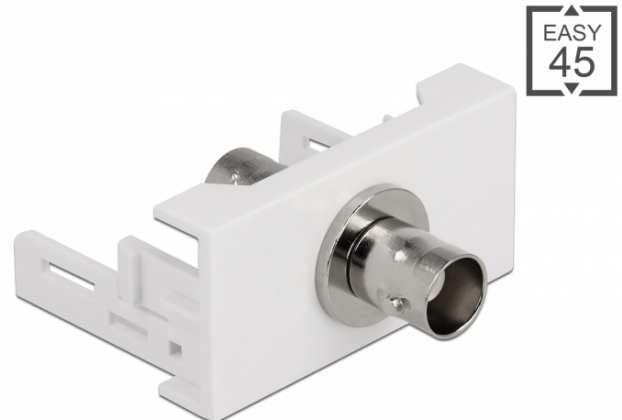

## Delock Easy 45-modul BNC hona-port 22,5 x 45 mm

### Beskrivning

Easy 45-modul från Delock som är utformad för att tillhandahålla en BNC hona-port. Den enkla snap-in-mekanismen gör att module sitter säkert på plats och enkelt kan avlägsnas vid behov.

### Easy 45 ansluter

Easy 45 är ett variabelt modulsystem som gör det möjligt att ansluta olika komponenter så som uttag, HDMI eller USB efter dina behov. Easy 45-modulerna är standardiserade och kan monteras i olika modulhållare eller kabelkanaler. Easy 45 bygger gränssnittet mellan el-, nätverks- och systeminstallationer och flera olika kringutrustningar som t.ex. TV-apparater, skärmar, skrivare, bärbara datorer och mycket mer.

### Specifikationer

- Anslutning:  
extern: 1 x BNC hona  
intern: 1 x BNC hona
- Material: ABS-plast
- Passar för modulhållare Delock Easy 45
- Passar för 45 mm kabelkanal med minsta djup 45 mm
- Modulstorlek: 22,5 x 45 mm
- Mått (LxBxH): ca 22,5 x 45,0 x 46,0 mm
- Färg: vit