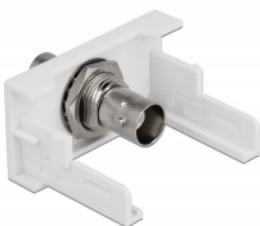

### Beskrivning

Easy 45-modul från Delock som är utformad för att tillhandahålla en BNC hona-port. Den enkla snap-in-mekanismen gör att module sitter säkert på plats och enkelt kan avlägsnas vid behov.

### Easy 45 ansluter

Easy 45 är ett variabelt modulsystem som gör det möjligt att ansluta olika komponenter så som uttag, HDMI eller USB efter dina behov. Easy 45-modulerna är standardiserade och kan monteras i olika modulhållare eller kabelkanaler. Easy 45 bygger gränssnittet mellan el-, nätverks- och systeminstallationer och flera olika kringutrustningar som t.ex. TV-apparater, skärmar, skrivare, bärbara datorer och mycket mer.

### Specifikationer

- Anslutning:  
extern: 1 x BNC hona  
intern: 1 x BNC hona
- Material: ABS-plast
- Passar för modulhållare Delock Easy 45
- Passar för 45 mm kabelkanal med minsta djup 45 mm
- Modulstorlek: 22,5 x 45 mm
- Mått (LxBxH): ca 22,5 x 45,0 x 46,0 mm
- Färg: vit

### Bilder

General	
Mounting type:	Easy 45
Interface	
kontakt:	1 x BNC hona
Kontakt 1:	1 x BNC female
Physical characteristics	
Höljets material:	Plast
Längd:	46 mm
Width:	22,5 mm
Height:	45 mm
Färg:	RAL 9003 Weiß