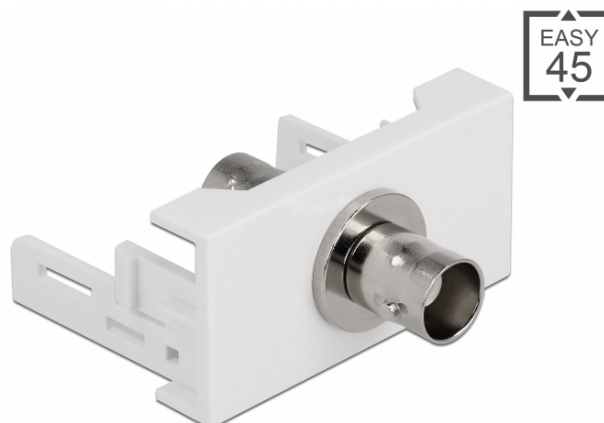

Delock Modul BNC Easy 45 port mamă 22,5 x 45 mm

Descriere scurta

Acest modul Easy 45 de la Delock este proiectat pentru a furniza un port mamă BNC. Mecanismul simplu de prindere asigură că modulul este ferm fixat și poate fi îndepărtat cu ușurință dacă este necesar.

Conexiuni Easy 45

Easy 45 este un sistem modular, variabil, care permite adăugarea unor componente precum prize, conexiuni HDMI sau USB, în funcție de nevoile dvs. Modulele Easy 45 sunt standardizate și pot fi montate în diferite suporturi de module sau conducte de cablu. Easy 45 construiește interfața dintre instalarea electrică, de rețea și de sistem și multe dispozitive periferice, cum ar fi TV, monitoare, imprimante, laptopuri și multe altele.

Specification

- Conectori:
extern: 1 x BNC mamă
intern: 1 x BNC mamă
- Material: plastic ABS
- Potrivit pentru suportul modulului Delock Easy 45
- Potrivit pentru conducta de cablu de 45 mm cu adâncimea minimă de 45 mm
- Dimensiunea modulului: 22,5 x 45 mm
- Dimensiunii (LxIxI): aprox. 22,5 x 45,0 x 46,0 mm
- Culoare: alb

Imagini

General	
Mounting type:	Easy 45
Interface	
connector:	1 x BNC, mamă
Conector 1:	1 x BNC female
Physical characteristics	
Material carcasă:	Plastic
Lungime:	46 mm
Width:	22,5 mm
Height:	45 mm
Colour:	RAL 9003 Weiß