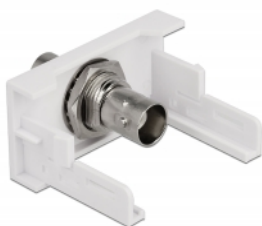

Delock Modul BNC Easy 45 port mamă 22,5 x 45 mm

Descriere scurta

Acest modul Easy 45 de la Delock este proiectat pentru a furniza un port mamă BNC. Mecanismul simplu de prindere asigură că modulul este ferm fixat și poate fi îndepărtat cu ușurință dacă este necesar.

Specification

- Conectori:
extern: 1 x BNC mamă
intern: 1 x BNC mamă
- Material: plastic ABS
- Potrivit pentru suportul modulului Delock Easy 45
- Potrivit pentru conducta de cablu de 45 mm cu adâncimea minimă de 45 mm
- Dimensiunea modulului: 22,5 x 45 mm
- Dimensiunii (LxIxI): aprox. 22,5 x 45,0 x 46,0 mm
- Culoare: alb

Cerinte de sistem

- Un port modul liber Delock Easy 45

Pachetul contine

- Modulul Easy 45

Nr. 81336

EAN: 4043619813360

Țara de origine: China

Pachet: White Box

Imagini

General	
Mounting type:	Easy 45
Interface	
connector:	1 x BNC, mamă
Conector 1:	1 x BNC female
Physical characteristics	
Material carcasă:	Plastic
Lungime:	46 mm
Width:	22,5 mm
Height:	45 mm
Colour:	RAL 9003 Weiß