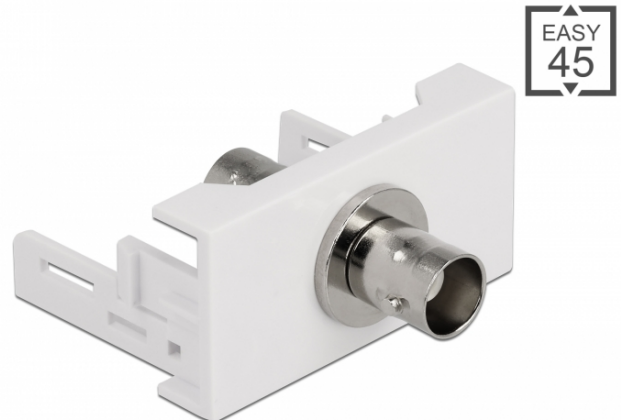

Delock Moduł BNC Easy 45 port żeński 22,5 x 45 mm

Opis

Moduł Delock Easy 45 mieści port żeński BNC. Prosty mechanizm zatrzasku zapewnia że moduł jest dobrze zakotwiczony i ale można do łatwo usunąć w razie potrzeby.

Łączy Easy 45

Easy 45 to modułowy system umożliwiający dodawanie gniazdo bądź złączy HDMI lub USB w miarę potrzeb. Moduły Easy 45 są standaryzowane i można je montować w różnych obudowach i korytkach kablowych. Easy 45 tworzy interfejs pomiędzy siecią elektryczną a instalacjami systemów peryferyjnych takich jak TV, monitory, drukarki, laptopy i inne.

Specyfikacja

- Złącze:
zewnątrzne: 1 x BNC żeński
wewnętrzne: 1 x BNC żeński
- Materiał: ABS plastik
- Odpowiedni do uchwytu modułowego Delock Easy 45
- Odpowiedni dla korytek kablowych 45 mm i minimalnej głębokości 45 mm
- Wymiary modułu: 22,5 x 45 mm
- Wymiary (DxSxW): ok. 22,5 x 45,0 x 46,0 mm
- Kolor: biały

Zdjęcia

General	
Mounting type:	Easy 45
Interface	
złącze :	1 x BNC żeński
Złącze 1:	1 x BNC female
Physical characteristics	
Materiał obudowy:	Plastik
Długość:	46 mm
Width:	22,5 mm
Height:	45 mm
Kolor:	RAL 9003 Weiß