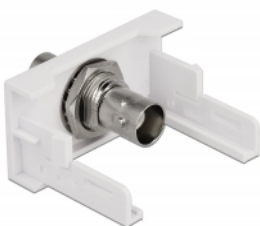

Delock Moduł BNC Easy 45 port żeński 22,5 x 45 mm

Opis

Moduł Delock Easy 45 mieści port żeński BNC. Prosty mechanizm zatrzasku zapewnia że moduł jest dobrze zakotwiczony i ale można do łatwo usunąć w razie potrzeby.

Specyfikacja

- Złącze:
zewnątrzne: 1 x BNC żeński
wewnętrzne: 1 x BNC żeński
- Materiał: ABS plastik
- Odpowiedni do uchwytu modułowego Delock Easy 45
- Odpowiedni dla korytek kablowych 45 mm i minimalnej głębokości 45 mm
- Wymiary modułu: 22,5 x 45 mm
- Wymiary (DxSxW): ok. 22,5 x 45,0 x 46,0 mm
- Kolor: biały

Wymagania systemowe

- Wolny port modułu Delock Easy 45

Zawartość opakowania

- Moduł Easy 45

Numer artykułu 81336

EAN: 4043619813360

Kraj pochodzenia: China

Opakowanie: White Box

Zdjęcia

General	
Mounting type:	Easy 45
Interface	
złącze :	1 x BNC żeński
Złącze 1:	1 x BNC female
Physical characteristics	
Materiał obudowy:	Plastik
Długość:	46 mm
Width:	22,5 mm
Height:	45 mm
Kolor:	RAL 9003 Weiß