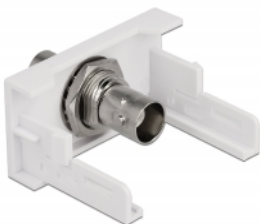

Delock Easy 45 modul BNC ženski ulaz 22,5 x 45 mm

Opis

Ovaj Easy 45 modul tvrtke Delock predviđen je za BNC ženski ulaz. Jednostavan zahvatni mehanizam omogućava da je modul pričvršćen i po potrebi se može ukloniti.

Easy 45 spaja

Easy 45 je promjenjivi, modularni sustav koji omogućava dodavanje komponenti kao što su utikači, HDMI ili USB priključci u skladu s vašim potrebama. Moduli Easy 45 su standardizirani i mogu se montirati u raznim držačima modula ili kabelskim kanalima. Easy 45 gradi sučelje između električne, mrežne i systemske instalacije te mnogih perifernih uređaja kao što su TV, monitori, pisači, prijenosna računala i mnogih drugih.

Tehnički podaci

- Priključak:
  vanjski: 1 x BNC ženski
  unutarnji: 1 x BNC ženski
- Materijal: ABS plastika
- Prikladno za držač modula Delock Easy 45
- Prikladno za 45 mm kabelski vod minimalne dubine 45 mm
- Veličina modula: 22,5 x 45 mm
- Mjere (DxŠxV): oko 22,5 x 45,0 x 46,0 mm
- Boja: bijela

Preduvjeti sustava

- Besplatan ulaz modula Delock Easy 45

Sadržaj pakiranja

- Easy 45 modul

Predmet br. 81336

EAN: 4043619813360

Zemlja podrijetla: China

Pakiranje: White Box

Slike