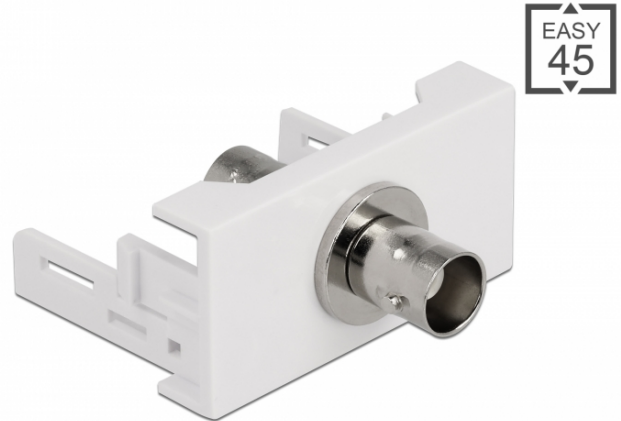

## Delock Easy 45 modul BNC ženski ulaz 22,5 x 45 mm

### Opis

Ovaj Easy 45 modul tvrtke Delock predviđen je za BNC ženski ulaz. Jednostavan zahvatni mehanizam omogućava da je modul pričvršćen i po potrebi se može ukloniti.

### Easy 45 spaja

Easy 45 je promjenjivi, modularni sustav koji omogućava dodavanje komponenti kao što su utikači, HDMI ili USB priključci u skladu s vašim potrebama. Moduli Easy 45 su standardizirani i mogu se montirati u raznim držačima modula ili kabelskim kanalima. Easy 45 gradi sučelje između električne, mrežne i systemske instalacije te mnogih perifernih uređaja kao što su TV, monitori, pisači, prijenosna računala i mnogih drugih.

### Tehnički podaci

- Priključak:  
vanjski: 1 x BNC ženski  
unutarnji: 1 x BNC ženski
- Materijal: ABS plastika
- Prikladno za držač modula Delock Easy 45
- Prikladno za 45 mm kabelski vod minimalne dubine 45 mm
- Veličina modula: 22,5 x 45 mm
- Mjere (DxŠxV): oko 22,5 x 45,0 x 46,0 mm
- Boja: bijela