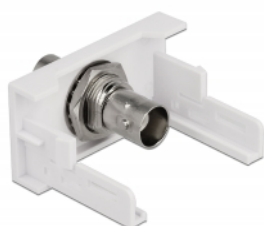

Delock Modulo BNC Easy 45 porta femmina 22,5 x 45 mm

Descrizione

Questo modulo Easy 45 Delock è progettato per fornire una porta BNC femmina. Il semplice meccanismo a scatto assicura che il modulo sia saldamente in posizione e possa essere facilmente rimosso se necessario.

Easy 45 si collega

Easy 45 è un sistema variabile e modulare che consente di aggiungere componenti come prese, connessioni HDMI o USB a seconda delle esigenze. I moduli Easy 45 sono standardizzati e possono essere montati in vari supporti per moduli o canaline portacavi. Easy 45 crea un'interfaccia tra l'installazione elettrica, di rete e di sistema e molte periferiche come TV, monitor, stampanti, computer portatili e molto altro ancora.

Specifiche

- Connettori:
esterno: 1 x BNC femmina
interno: 1 x BNC femmina
- Materiale: ABS in plastica
- Adatto per il supporto del modulo Delock Easy 45
- Adatto per canaline portacavi da 45 mm con profondità minima di 45 mm
- Dimensioni del modulo: 22,5 x 45 mm
- Dimensioni (LxPxA): ca.22,5 x 45,0 x 46,0 mm
- Colore: bianco

Immagini

General	
Mounting type:	Easy 45
Interface	
connector:	1 x BNC femmina
Connettore 1:	1 x BNC female
Physical characteristics	
Materiale custodia:	Plastica
Lunghezza:	46 mm
Width:	22,5 mm
Height:	45 mm
Colour:	RAL 9003 Weiß