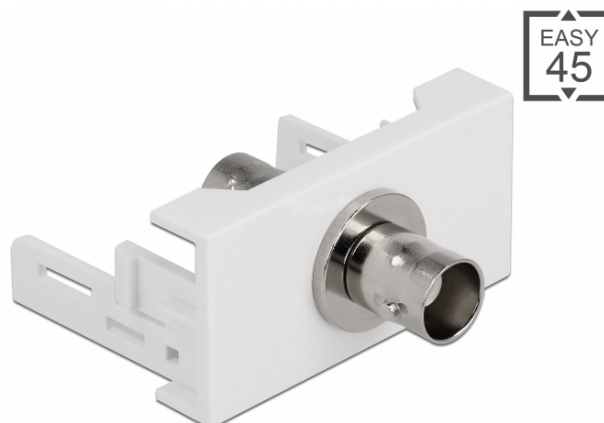

Delock Modulo BNC Easy 45 porta femmina 22,5 x 45 mm

Descrizione

Questo modulo Easy 45 Delock è progettato per fornire una porta BNC femmina. Il semplice meccanismo a scatto assicura che il modulo sia saldamente in posizione e possa essere facilmente rimosso se necessario.

Easy 45 si collega

Easy 45 è un sistema variabile e modulare che consente di aggiungere componenti come prese, connessioni HDMI o USB a seconda delle esigenze. I moduli Easy 45 sono standardizzati e possono essere montati in vari supporti per moduli o canaline portacavi. Easy 45 crea un'interfaccia tra l'installazione elettrica, di rete e di sistema e molte periferiche come TV, monitor, stampanti, computer portatili e molto altro ancora.

Specifiche

- Connettori:
esterno: 1 x BNC femmina
interno: 1 x BNC femmina
- Materiale: ABS in plastica
- Adatto per il supporto del modulo Delock Easy 45
- Adatto per canaline portacavi da 45 mm con profondità minima di 45 mm
- Dimensioni del modulo: 22,5 x 45 mm
- Dimensioni (LxPxA): ca.22,5 x 45,0 x 46,0 mm
- Colore: bianco

Immagini

General	
Mounting type:	Easy 45
Interface	
connector:	1 x BNC femmina
Connettore 1:	1 x BNC female
Physical characteristics	
Materiale custodia:	Plastica
Lunghezza:	46 mm
Width:	22,5 mm
Height:	45 mm
Colour:	RAL 9003 Weiß