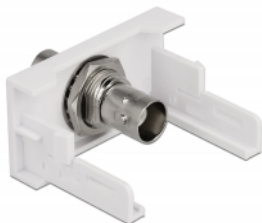

Delock Μονάδα Easy 45 BNC με θηλυκή θύρα 22,5 x 45 χιλ.

Περιγραφή

Αυτή η μονάδα Easy 45 της Delock σχεδιάστηκε για να παρέχει μια θηλυκή θύρα BNC. Ο απλός μηχανισμός snap-in διαβεβαιώνει πως η μονάδα βρίσκεται σταθερά στη θέση της και πως μπορεί εύκολα να αφαιρεθεί αν κριθεί απαραίτητο.

Χαρακτηριστικά

- Συνδετήρας:
εξωτερικά: 1 x BNC θηλυκό
εσωτερικά: 1 x BNC θηλυκό
- Υλικό: ABS πλαστικό
- Κατάλληλο για συγκρατητή μονάδας Delock Easy 45
- Κατάλληλο για καλώδιο 45 χιλ. με αγωγό ελάχιστου βάθους 45 χιλ.
- Μέγεθος μονάδας: 22,5 x 45 χιλ.
- Διαστάσεις (ΜxΠxΥ): περ. 22,5 x 45,0 x 46,0 mm
- Χρώμα: λευκό

Απαιτήσεις συστήματος

- Μια ελεύθερης μονάδα θύρας Delock Easy 45

Περιεχόμενα συσκευασίας

- Easy 45 Μονάδα

Αρ. προϊόντος 81336

EAN: 4043619813360

Χώρα προέλευσης: China

Συσκευασία: White Box

Εικόνες

General	
Mounting type:	Easy 45
Interface	
σύνδεσμος :	1 x BNC θηλυκό
Συνδετήρας 1:	1 x BNC female
Physical characteristics	
Υλικό περιβλήματος:	πλαστική
Μήκος:	46 mm
Width:	22,5 mm
Height:	45 mm
Χρώμα:	RAL 9003 Weiß