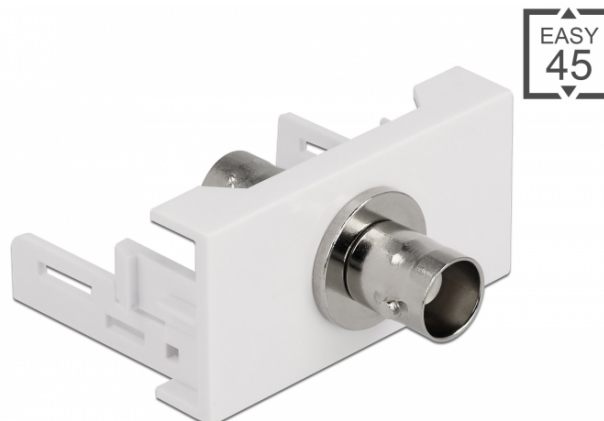

Delock Μονάδα Easy 45 BNC με θηλυκή θύρα 22,5 x 45 χιλ.

Περιγραφή

Αυτή η μονάδα Easy 45 της Delock σχεδιάστηκε για να παρέχει μια θηλυκή θύρα BNC. Ο απλός μηχανισμός snap-in διαβεβαιώνει πως η μονάδα βρίσκεται σταθερά στη θέση της και πως μπορεί εύκολα να αφαιρεθεί αν κριθεί απαραίτητο.

Σύνδεσμοι Easy 45

Το Easy 45 είναι μια μεταβλητή, μονάδα συστήματος που επιτρέπει σε εξαρτήματα όπως πρίζες, συνδέσει HDMI ή USB να προστεθούν ανάλογα με τις ανάγκες σας. Οι μονάδες Easy 45 είναι τυποποιημένες και μπορούν να τοποθετηθούν σε διάφορους συγκρατητές μονάδας ή αγωγούς καλωδίων. Η Easy 45 χτίζει τη διεπαφή ανάμεσα σε ηλεκτρική εγκατάσταση, εγκατάσταση δικτύου και εγκατάσταση συστήματος και πολλές περιφερειακές συσκευές όπως TV, οθόνες, εκτυπωτές, laptop και πολλές ακόμη.

Χαρακτηριστικά

- Συνδετήρας:
εξωτερικά: 1 x BNC θηλυκό
εσωτερικά: 1 x BNC θηλυκό
- Υλικό: ABS πλαστικό
- Κατάλληλο για συγκρατητή μονάδας Delock Easy 45
- Κατάλληλο για καλώδιο 45 χιλ. με αγωγό ελάχιστου βάθους 45 χιλ.
- Μέγεθος μονάδας: 22,5 x 45 χιλ.
- Διαστάσεις (ΜxΠxΥ): περ. 22,5 x 45,0 x 46,0 mm
- Χρώμα: λευκό

Εικόνες

General	
Mounting type:	Easy 45
Interface	
σύνδεσμος :	1 x BNC θηλυκό
Συνδετήρας 1:	1 x BNC female
Physical characteristics	
Υλικό περιβλήματος:	πλαστική
Μήκος:	46 mm
Width:	22,5 mm
Height:	45 mm
Χρώμα:	RAL 9003 Weiß