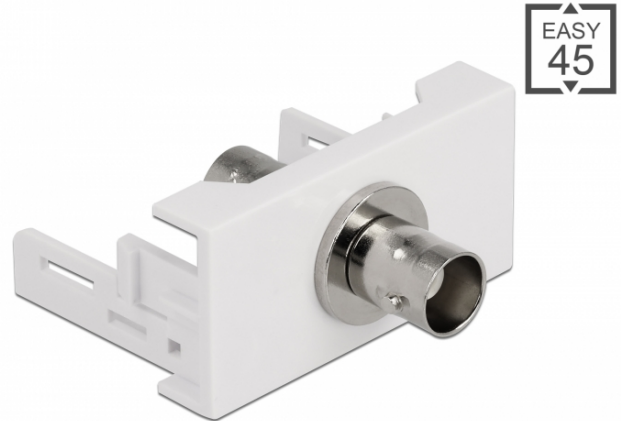

## Delock Module BNC Easy 45, port femelle 22,5 x 45 mm

### Description

Ce module Easy 45 de Delock est conçu pour donner un port BNC femelle. Le simple mécanisme d'encliquetage assure que le module soit fermement mis en place et il peut être facilement retiré quand nécessaire.

### Connexions Easy 45

Easy 45 est un système modulaire variable qui permet aux composants comme les prises, les connexions HDMI ou USB d'être ajoutées selon vos besoins. Les modules Easy 45 sont normalisés et peuvent être montés dans divers supports de module ou conduites de câble. Easy 45 construit l'interface entre le réseau, l'alimentation électrique et l'installation de système et de nombreux appareils périphériques tels que TV, moniteurs, imprimantes, laptops et bien plus.

### Spécifications techniques

- Connecteurs :  
externe : 1 x BNC femelle  
interne : 1 x BNC femelle
- Matériau : plastique ABS
- Convient à un Easy 45 Delock de support de module
- Convient à une conduite de câble 45 mm ayant une profondeur minimum de 45 mm
- Taille du module : 22,5 x 45 mm
- Dimensions (LxlxH) : env. 22,5 x 45,0 x 46,0 mm
- Couleur : blanc