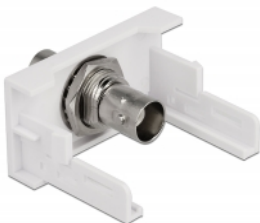

Delock Module BNC Easy 45, port femelle 22,5 x 45 mm

Description

Ce module Easy 45 de Delock est conçu pour donner un port BNC femelle. Le simple mécanisme d'encliquetage assure que le module soit fermement mis en place et il peut être facilement retiré quand nécessaire.

Connexions Easy 45

Easy 45 est un système modulaire variable qui permet aux composants comme les prises, les connexions HDMI ou USB d'être ajoutées selon vos besoins. Les modules Easy 45 sont normalisés et peuvent être montés dans divers supports de module ou conduites de câble. Easy 45 construit l'interface entre le réseau, l'alimentation électrique et l'installation de système et de nombreux appareils périphériques tels que TV, moniteurs, imprimantes, laptops et bien plus.

Spécifications techniques

- Connecteurs :
  externe : 1 x BNC femelle
  interne : 1 x BNC femelle
- Matériau : plastique ABS
- Convient à un Easy 45 Delock de support de module
- Convient à une conduite de câble 45 mm ayant une profondeur minimum de 45 mm
- Taille du module : 22,5 x 45 mm
- Dimensions (LxlxH) : env. 22,5 x 45,0 x 46,0 mm
- Couleur : blanc

N° produit 81336

EAN: 4043619813360

Pays d'origine: China

Emballage: White Box

Configuration système requise

- Un Easy 45 de module Delock

Contenu de l'emballage

- Module Easy 45

Image