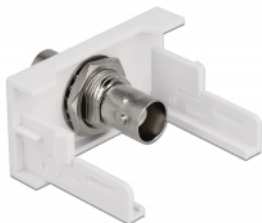

Delock Modul Easy 45 se zásuvkovým portem BNC, 22,5 x 45 mm

Popis

Tento modul Easy 45 značky Delock je navržen tak, aby poskytoval zásuvkový port rozhraní BNC. Jednoduchý zaklapávací mechanismus zajišťuje, aby byl modul pevně na místě a aby bylo možno jej v případě potřeby snadno odstranit.

Specifikace

- Konektor:
externí: 1 x BNC samice
interní: 1 x BNC samice
- Materiál: ABS plast
- Vhodný pro držák modulů Delock Easy 45
- Vhodný pro kabelovod 45 mm o minimální hloubce 45 mm
- Velikost modulu: 22,5 x 45 mm
- Rozměry (DxŠxV): cca. 22,5 x 45,0 x 46,0 mm
- Barva: bílá

Systémové požadavky

- Volný modulový port Delock Easy 45

Obsah balení

- Modul Easy 45

Číslo produktu 81336

EAN: 4043619813360

Země původu: China

Balení: White Box

Příslušenství

General	
Mounting type:	Easy 45
Interface	
konektor:	1 x BNC samice
Konektor 1:	1 x BNC female
Physical characteristics	
Materiál pouzdra:	Plastová
Délka:	46 mm
Width:	22,5 mm
Height:	45 mm
Barva:	RAL 9003 Weiß