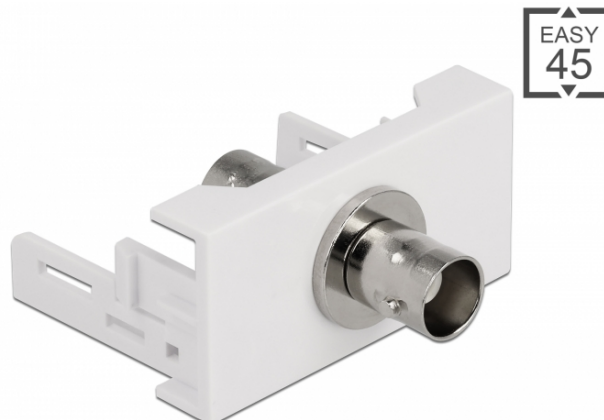

Delock Modul Easy 45 se zásuvkovým portem BNC, 22,5 x 45 mm

Popis

Tento modul Easy 45 značky Delock je navržen tak, aby poskytoval zásuvkový port rozhraní BNC. Jednoduchý zaklapávací mechanismus zajišťuje, aby byl modul pevně na místě a aby bylo možno jej v případě potřeby snadno odstranit.

Spoje Easy 45

Easy 45 je proměnlivý modulární systém, který umožňuje dle potřeby přidávat komponenty jako například zásuvky, HDMI nebo USB připojení. Moduly Easy 45 jsou standardizované a lze je montovat na různé držáky modulů nebo do kabelovodů. Easy 45 tvoří rozhraní mezi elektrickou, síťovou a systémovou instalací a mnoha periferními zařízeními, jako například televizory, monitory, tiskárnami, laptopy a mnoha dalšími.

Specifikace

- Konektor:
externí: 1 x BNC samice
interní: 1 x BNC samice
- Materiál: ABS plast
- Vhodný pro držák modulů Delock Easy 45
- Vhodný pro kabelovod 45 mm o minimální hloubce 45 mm
- Velikost modulu: 22,5 x 45 mm
- Rozměry (DxŠxV): cca. 22,5 x 45,0 x 46,0 mm
- Barva: bílá

Příslušenství

General	
Mounting type:	Easy 45
Interface	
konektor:	1 x BNC samice
Konektor 1:	1 x BNC female
Physical characteristics	
Materiál pouzdra:	Plastová
Délka:	46 mm
Width:	22,5 mm
Height:	45 mm
Barva:	RAL 9003 Weiß