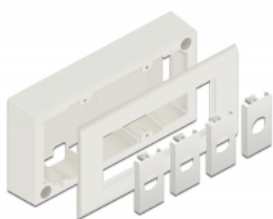

Delock Obudowa naścienna Modułów Easy 45 152 x 82 mm, biała

Opis

Obudowa naścienna Delock służy do mocowania modułów Easy 45 na ścianie. Obudowa jest wykonana z wytrzymałego tworzywa i zapewnia zatem właściwe zabezpieczenie instalacji. Wpust kabla możliwy z boku bądź od tyłu.

Łącza Easy 45

Easy 45 to modułowy system umożliwiający dodawanie gniazda bądź złącza HDMI lub USB w miarę potrzeb. Moduły Easy 45 są standaryzowane i można je montować w różnych obudowach i korytkach kablowych. Easy 45 tworzy interfejs pomiędzy siecią elektryczną a instalacjami systemów peryferyjnych takich jak TV, monitory, drukarki, laptopy i inne.

Specyfikacja

- Materiał: PC plastik
- Wpust kabla z boku bądź od tyłu
- Nadaje się dla modułów Easy 45
- Rozmiar modułu: 45 mm x 45 mm
- Głębokość montażu: 40 mm
- Kolor: biały
- Wymiary (DxSxW): ok. 152 x 82 x 50 mm

Numer artykułu 81333

EAN: 4043619813339

Kraj pochodzenia: China

Opakowanie: Box

Zawartość opakowania

- Montaż naścienny
- Śruby

Zdjęcia