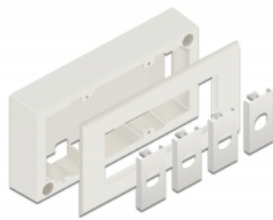

Delock Površinski montirano kućište za Easy 45 module 152 x 82 mm, bijelo

Opis

Ovo površinski montirano kućište tvrtke Delock koristi se za montažu modula Easy 45 na zid. Okvir je načinjen od čvrste plastike i stoga pruža optimalnu zaštitu električne instalacije. Ulaz kabela moguć je bočno i sa stražnje strane.

Easy 45 spaja

Easy 45 je promjenjivi, modularni sustav koji omogućava dodavanje komponenti kao što su utikači, HDMI ili USB priključci u skladu s vašim potrebama. Moduli Easy 45 su standardizirani i mogu se montirati u raznim držačima modula ili kabelskim kanalicama. Easy 45 gradi sučelje između električne, mrežne i sistemske instalacije te mnogih perifernih uređaja kao što su TV, monitori, pisači, prijenosna računala i mnogih drugih.

Tehnički podaci

- Materijal: PC plastika
- Ulaz kabela bočno ili sa stražnje strane
- Prikladno za module Easy 45
- Izrez modula: 45 mm x 45 mm
- Dubina za ugradnju: 40 mm
- Boja: bijela
- Mjere (DxŠxV): oko 152 x 82 x 50 mm

Predmet br. 81333

EAN: 4043619813339

Zemlja podrijetla: China

Pakiranje: Kutija

Sadržaj pakiranja

- Površinsko kućište
- Vijci

Slike