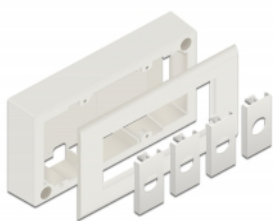

Delock Alloggiamento da parete per moduli Easy 45 da 152 x 82 mm, bianco

Descrizione

Questo alloggiamento a superficie Delock è utilizzato per montare i moduli Easy 45 a parete. Il telaio è realizzato in plastica robusta e offre quindi una protezione ottimale per l'installazione elettrica. L'ingresso cavi è possibile sia lateralmente sia posteriore.

Easy 45 si collega

Easy 45 è un sistema variabile e modulare che consente di aggiungere componenti come prese, connessioni HDMI o USB a seconda delle esigenze. I moduli Easy 45 sono standardizzati e possono essere montati in vari supporti per moduli o canaline portacavi. Easy 45 crea un'interfaccia tra l'installazione elettrica, di rete e di sistema e molte periferiche come TV, monitor, stampanti, computer portatili e molto altro ancora.

Specifiche

- Materiale: PC in plastica
- Ingresso cavi laterale o posteriore
- Adatto per moduli Easy 45
- Ritaglio del modulo: 45 mm x 45 mm
- Profondità di montaggio: 40 mm
- Colore: bianco
- Dimensioni (LxPxA): ca. 152 x 82 x 50 mm

Articolo n. 81333

EAN: 4043619813339

Paese di origine: China

Pacchetto: Box

Contenuto della confezione

- Alloggiamento per il montaggio in superficie
- Viti

Immagini