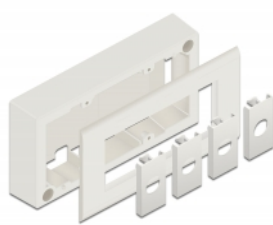

Delock Επίτοιχο Περίβλημα για Μονάδες Easy 45 152 x 82 χιλ., λευκό

Περιγραφή

Αυτό το επίτοιχο περίβλημα της Delock χρησιμοποιείται για την τοποθέτηση μονάδων Easy 45 στον τοίχο. Το πλαίσιο είναι κατασκευασμένο από σταθερό πλαστικό και έτσι προσφέρει τη βέλτιστη προστασία για την ηλεκτρική εγκατάσταση. Μια είσοδος καλωδίου είναι εφικτή πλευρικά καθώς και από την πίσω πλευρά.

Σύνδεσμοι Easy 45

Το Easy 45 είναι μια μεταβλητή, μονάδα συστήματος που επιτρέπει σε εξαρτήματα όπως πρίζες, συνδέσει HDMI ή USB να προστεθούν ανάλογα με τις ανάγκες σας. Οι μονάδες Easy 45 είναι τυποποιημένες και μπορούν να τοποθετηθούν σε διάφορους συγκρατητές μονάδας ή αγωγούς καλωδίων. Η Easy 45 χτίζει τη διεπαφή ανάμεσα σε ηλεκτρική εγκατάσταση, εγκατάσταση δικτύου και εγκατάσταση συστήματος και πολλές περιφερειακές συσκευές όπως TV, οθόνες, εκτυπωτές, laptop και πολλές ακόμη.

Χαρακτηριστικά

- Υλικό: PC πλαστικό
- Υποδοχή καλωδίου πλευρικά ή από πίσω
- Κατάλληλος για μονάδες Easy 45
- Διαστάσεις μονάδας: 45 χιλ. x 45 χιλ.
- Βάθος στήριξης: 40 mm
- Χρώμα: λευκό
- Διαστάσεις (ΜxΠxΥ): περ. 152 x 82 x 50 mm

Περιεχόμενα συσκευασίας

- Επίτοιχο περίβλημα
- βίδες

Αρ. προϊόντος 81333

EAN: 4043619813339

Χώρα προέλευσης: China

Συσκευασία: Συσκευασία

Εικόνες

General	
Mounting type:	Easy 45
Physical characteristics	
Μήκος:	82 mm
Width:	152 mm
Height:	50 mm
Χρώμα:	RAL 9003 Weiß