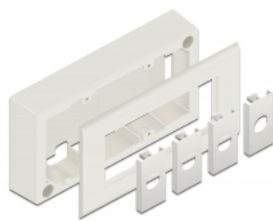

Delock Boitier apparent pour modules Easy 45, 152 x 82 mm, blanc

Description

Ce boîtier apparent de Delock est utilisé pour monter des modules Easy 45 au mur. Le corps est en plastique robuste et offre donc une protection maximum pour l'installation électrique. L'entrée de câble est possible sur le côté de même que par l'arrière.

Connexions Easy 45

Easy 45 est un système modulaire variable qui permet aux composants comme les prises, les connexions HDMI ou USB d'être ajoutées selon vos besoins. Les modules Easy 45 sont normalisés et peuvent être montés dans divers supports de module ou conduites de câble. Easy 45 construit l'interface entre le réseau, l'alimentation électrique et l'installation de système et de nombreux appareils périphériques tels que TV, moniteurs, imprimantes, laptops et bien plus.

Spécifications techniques

- Matériau : plastique PC
- Entrée de câble sur le côté et par l'arrière
- Approprié pour les modules Easy 45
- Dimensions de module : 45 mm x 45 mm
- Profondeur de montage : 40 mm
- Couleur : blanc
- Dimensions (LxlxH) : env. 152 x 82 x 50 mm

N° produit 81333

EAN: 4043619813339

Pays d'origine: China

Emballage: Box

Contenu de l'emballage

- Boîtier apparent
- Vis

Image

General	
Mounting type:	Easy 45
Physical characteristics	
Longueur:	82 mm
Width:	152 mm
Height:	50 mm
Couleur:	RAL 9003 Weiß