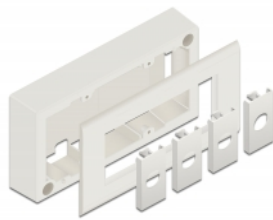

Příslušenství