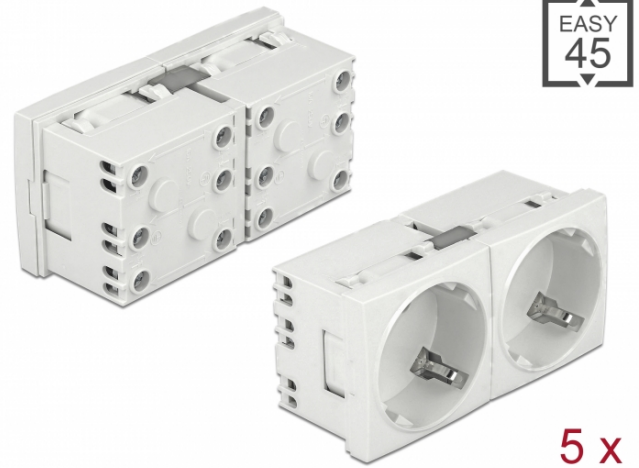

Delock Easy 45 Jordat eluttag med en 45° anordning 2-vägs utdragbar 45 x 45 mm 5 delar

Beskrivning

Eluttag från Delock som är utformat för att tillhandahålla två CEE 7/3-strömanslutningar. Den enkla knäppmekanismen säkerställer att modulen är ordentligt på plats och enkelt kan avlägsnas vid behov.

Individuellt utdragbar

Med hjälp av de valfria tillbehören kan uttaget utökas med ytterligare platser.

Specifikationer

- Anslutning:
2 x uttag CEE 7/3
3 x skruvplint för PE, N, L
- Nominell spänning: 16 A / 250 V~
- Nominell spänning: 4000 W
- Uttag i ett 45°-arrangemang
- Material: ABS / PC-plast
- Passar för modulkåp Delock Easy 45
- Passar för 45 mm kabelkanal med minsta djup 45 mm
- Modulstorlek: 90 x 45 mm
- Mått (LxBxH): ca 90 x 45 x 40 mm
- Färg: vit

Systemkrav

- Nätaggregat med jordning
- Två lediga modulportar Delock Easy 45 (45 x 45 mm)

Paketets innehåll

- 5 x Eluttag 2-vägs
- Bruksanvisning

Artikelnummer 81325

EAN: 4043619813254

Ursprungsland: China

Paket: Låda

Bilder

Interface	
Kontakt 1:	2 x 3 Pin Terminalblock Schraubklemme
Kontakt 2:	2 x Steckdose CEE 7/3 mit Kindersicherung
Physical characteristics	
Längd:	45 mm
Width:	90 mm
Height:	40 mm
Färg:	RAL 9003 Weiß