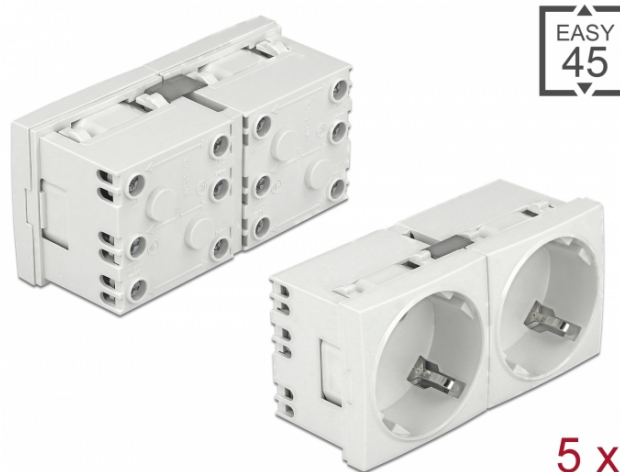

Delock Priză de alimentare cu legare de masă a Easy 45 cu un aranjament 45°, extensibil în 2 direcții 45 x 45 mm 5 bucăți

Descriere scurta

Această priză electrică de la Delock este proiectată pentru a asigura două conexiuni de alimentare CEE 7/3. Mecanismul simplu de prindere asigură că modulul este în poziție fermă și poate fi îndepărtat cu ușurință, dacă este necesar.

Extensibil individual

Cu ajutorul accesoriilor disponibile în mod opțional, priza poate fi extinsă prin sloturi suplimentare.

Specification

- Conectori:
2 x soclu CEE 7/3
3 x borne cu șurub pentru PE, N, L
- Curent nominal: 16 A / 250 V~
- Putere nominală: 4000 W
- Socluri cu aranjare la 45°
- Material: plastic ABS / PC
- Potrivit pentru suportul modulului Delock Easy 45
- Potrivit pentru conducta de cablu de 45 mm cu adâncimea minimă de 45 mm
- Dimensiunea modulului: 90 x 45 mm
- Dimensiunii (LxIxI): aprox. 90 x 45 x 40 mm
- Culoare: alb

Cerinte de sistem

- Alimentare cu împământare
- Două porturi modul libere Delock Easy 45 (45 x 45 mm)

Pachetul contine

- 5 x Priză de alimentare cu 2 căi
- Manual de utilizare

Nr. 81325

EAN: 4043619813254

Țara de origine: China

Pachet: Box

Imagini

Interface	
Conector 1:	2 x 3 Pin Terminalblock Schraubklemme
Conector 2:	2 x Steckdose CEE 7/3 mit Kindersicherung
Physical characteristics	
Lungime:	45 mm
Width:	90 mm
Height:	40 mm
Colour:	RAL 9003 Weiß