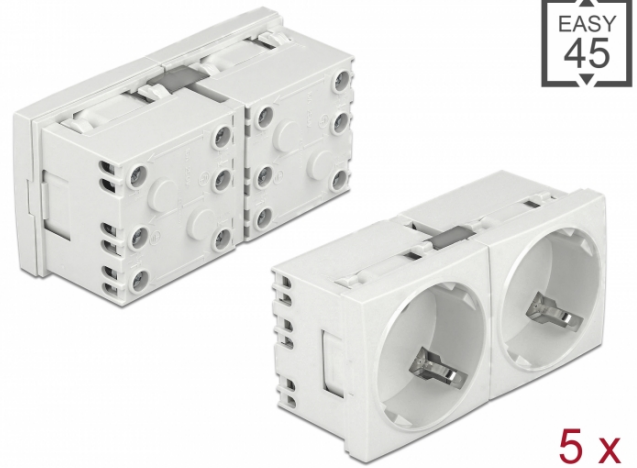

## Delock Easy 45 uzemljena električna utičnica s 45° izvedbom 2-strana nadogradiva 45 x 45 mm, 5 komada

### Opis

Ova električna utičnica tvrtke Delock omogućava dva CEE 7/3 električna priključka. Jednostavan zahvatni mehanizam jamči da je modul čvrsto uglavljen te da se po potrebi može lako ukloniti.

### Tehnički podaci

- Priključak:  
2 x utičnice CEE 7/3  
3 x vijčana priključka za PE, N, L
- Nazivna struja: 16 A / 250 V~
- Nazivna snaga: 4000 W
- Utičnice u 45° položaju
- Materijal: ABS / PC plastika
- Prikladno za držač modula Delock Easy 45
- Prikladno za 45 mm kabelski vod minimalne dubine 45 mm
- Veličina modula: 90 x 45 mm
- Mjere (DxŠxV): oko 90 x 45 x 40 mm
- Boja: bijela

### Slike

Interface	
Priključak 1:	2 x 3 Pin Terminalblock Schraubklemme
Priključak 2:	2 x Steckdose CEE 7/3 mit Kindersicherung
Physical characteristics	
Duljina:	45 mm
Width:	90 mm
Height:	40 mm
Boja:	RAL 9003 Weiß