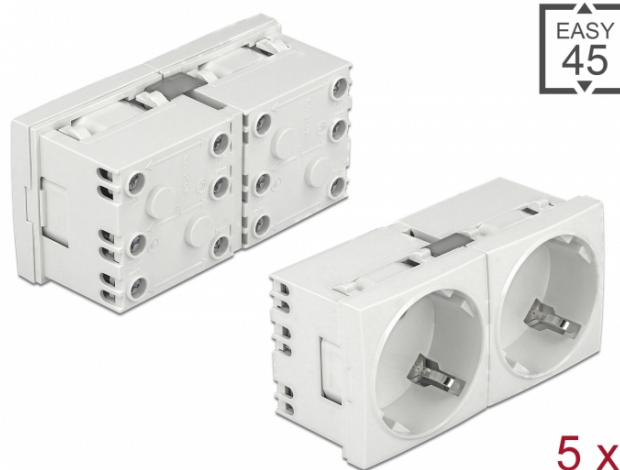

## Delock Easy 45 Πρίζα Ρεύματος με Γείωση με τοποθέτηση 45° 2 οδών με δυνατότητα επέκτασης 45 x 45 χιλ. 5 κομμάτια

### Περιγραφή

Αυτή η πρίζα ρεύματος της Delock σχεδιάστηκε για να παρέχει δύο συνδέσεις ρεύματος CEE 7/3. Ο απλός μηχανισμός snap-in της βεβαιώνει πως η μονάδα έχει τοποθετηθεί σταθερά και μπορεί να αφαιρεθεί εύκολα εάν είναι απαραίτητο.

### Χαρακτηριστικά

- Συνδετήρας:  
2 x πρίζα CEE 7/3  
3 x τερματικό στήριξης για PE, N, L
- Προβλεπόμενο ρεύμα: 16 A / 250 V~
- Προβλεπόμενη παροχή ρεύματος: 4000 W
- Πρίζες σε τοποθέτηση 45°
- Υλικό: ABS / PC πλαστικό
- Κατάλληλο για συγκρατητή μονάδας Easy Delock 45
- Κατάλληλο για καλώδιο 45 χιλ. με αγωγό ελάχιστου βάθους 45 χιλ.
- Μέγεθος μονάδας: 90 x 45 χιλ.
- Διαστάσεις (ΜxΠxΥ): περ. 90 x 45 x 40 mm
- Χρώμα: λευκό

### Εικόνες

Interface	
Συνδετήρας 1:	2 x 3 Pin Terminalblock Schraubklemme
Συνδετήρας 2:	2 x Steckdose CEE 7/3 mit Kindersicherung
Physical characteristics	
Μήκος:	45 mm
Width:	90 mm
Height:	40 mm
Χρώμα:	RAL 9003 Weiß