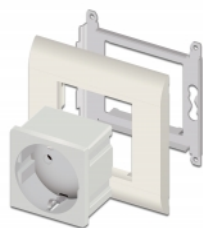

## Descriere scurta

Această priză electrică de la Delock este proiectată pentru a asigura o conexiune de alimentare CEE 7/3. Mecanismul simplu de prindere asigură că modulul este în poziție fermă și poate fi îndepărtat cu ușurință, dacă este necesar.

## Cerinte de sistem

- Alimentare cu împământare
- Un port modul liber Delock Easy 45 (45 x 45 mm)

## Pachetul contine

- 10 x Priză de alimentare împământată cu Easy 45, 45 x 45 mm
- Manual de utilizare

## Imagini

General	
Mounting type:	Easy 45
Interface	
Conector 1:	1 x bloc de conexiuni cu șurub, 3 pini
Conector 2:	1 x Steckdose CEE 7/3 mit Kindersicherung
Physical characteristics	
Lungime:	45 mm
Width:	45 mm
Height:	43 mm
Colour:	RAL 9003 Weiß