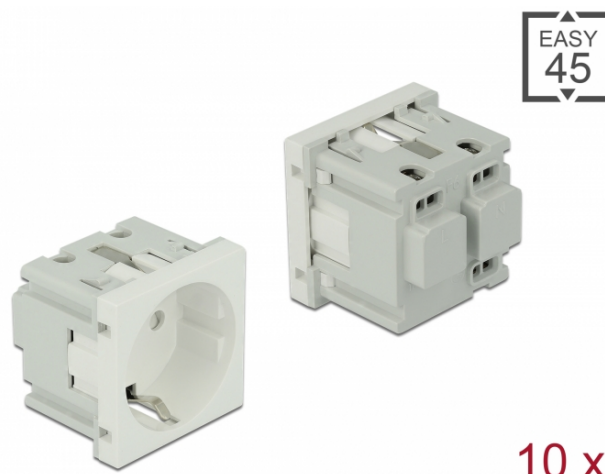

# Delock Priză de alimentare împământată cu Easy 45, 45 x 45 mm, 10 bucăți

## Descriere scurta

Această priză electrică de la Delock este proiectată pentru a asigura o conexiune de alimentare CEE 7/3. Mecanismul simplu de prindere asigură că modulul este în poziție fermă și poate fi îndepărtat cu ușurință, dacă este necesar.

## Specification

- Conectori:
  - 1 x soclu CEE 7/3
  - 3 x borne cu șurub pentru PE, N, L
- Curent nominal: 16 A / 250 V~
- Putere nominală: 4000 W
- Material: plastic ABS / PC
- Potrivit pentru suportul modului Delock Easy 45
- Potrivit pentru conducta de cablu de 45 mm cu adâncimea minimă de 45 mm
- Dimensiunea modului: 45 x 45 mm
- Dimensiunii (LxlxI): aprox. 45 x 45 x 43 mm
- Culoare: alb

## Imagini

General	
Mounting type:	Easy 45
Interface	
Conector 1:	1 x bloc de conexiuni cu șurub, 3 pini
Conector 2:	1 x Steckdose CEE 7/3 mit Kindersicherung
Physical characteristics	
Lungime:	45 mm
Width:	45 mm
Height:	43 mm
Colour:	RAL 9003 Weiß