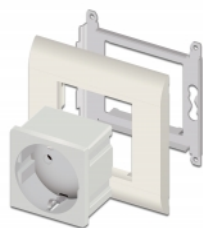

Delock Easy 45 uzemljena električna utičnica 45 x 45 mm 10 komada

Opis

Ova električna utičnica tvrtke Delock omogućava CEE 7/3 električni priključak. Jednostavan zahvatni mehanizam jamči da je modul čvrsto uglavljen te da se po potrebi može lako ukloniti.

Tehnički podaci

- Priključak:
1 x utičnice CEE 7/3
3 x vijčana priključka za PE, N, L
- Nazivna struja: 16 A / 250 V~
- Nazivna snaga: 4000 W
- Materijal: ABS / PC plastika
- Prikladno za držač modula Delock Easy 45
- Prikladno za 45 mm kabelski vod minimalne dubine 45 mm
- Veličina modula: 45 x 45 mm
- Mjere (DxŠxV): oko 45 x 45 x 43 mm
- Boja: bijela

Preduvjeti sustava

- Napajanje s uzemljenjem
- Besplatan ulaz modula Delock Easy 45 (45 x 45 mm)

Sadržaj pakiranja

- 10 x Easy 45 uzemljena električna utičnica 45 x 45 mm
- Korisnički priručnik

Predmet br. 81320

EAN: 4043619813209

Zemlja podrijetla: China

Pakiranje: Kutija

Slike

General	
Mounting type:	Easy 45
Interface	
Priključak 1:	1 x 3 zatični blok terminala navojni terminal
Priključak 2:	1 x Steckdose CEE 7/3 mit Kindersicherung
Physical characteristics	
Duljina:	45 mm
Width:	45 mm
Height:	43 mm
Boja:	RAL 9003 Weiß