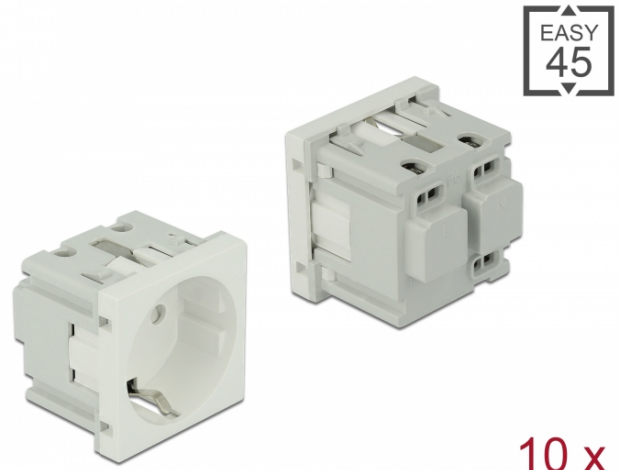

Delock Easy 45 uzemljena električna utičnica 45 x 45 mm 10 komada

Opis

Ova električna utičnica tvrtke Delock omogućava CEE 7/3 električni priključak. Jednostavan zahvatni mehanizam jamči da je modul čvrsto uglavljen te da se po potrebi može lako ukloniti.

Tehnički podaci

- Priključak:
1 x utičnice CEE 7/3
3 x vijčana priključka za PE, N, L
- Nazivna struja: 16 A / 250 V~
- Nazivna snaga: 4000 W
- Materijal: ABS / PC plastika
- Prikladno za držač modula Delock Easy 45
- Prikladno za 45 mm kabelski vod minimalne dubine 45 mm
- Veličina modula: 45 x 45 mm
- Mjere (DxŠxV): oko 45 x 45 x 43 mm
- Boja: bijela

Preduvjeti sustava

- Napajanje s uzemljenjem
- Besplatan ulaz modula Delock Easy 45 (45 x 45 mm)

Sadržaj pakiranja

- 10 x Easy 45 uzemljena električna utičnica 45 x 45 mm
- Korisnički priručnik

Predmet br. 81320

EAN: 4043619813209

Zemlja podrijetla: China

Pakiranje: Kutija

Slike

General	
Mounting type:	Easy 45
Interface	
Priključak 1:	1 x 3 zatični blok terminala navojni terminal
Priključak 2:	1 x Steckdose CEE 7/3 mit Kindersicherung
Physical characteristics	
Duljina:	45 mm
Width:	45 mm
Height:	43 mm
Boja:	RAL 9003 Weiß