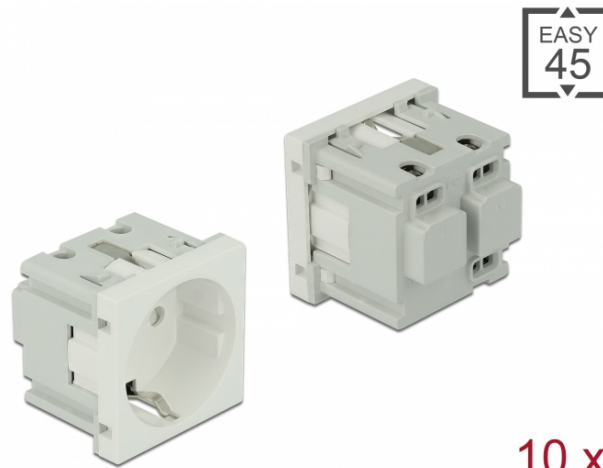

Delock Easy 45 Πρίζα Ρεύματος με Γείωση 45 x 45 χιλ. 10 κομμάτια

Περιγραφή

Αυτή η πρίζα ρεύματος της Delock σχεδιάστηκε για να παρέχει σύνδεση ρεύματος CEE 7/3. Ο απλός μηχανισμός snap-in της βεβαιώνει πως η μονάδα έχει τοποθετηθεί σταθερά και μπορεί να αφαιρεθεί εύκολα εάν είναι απαραίτητο.

**10 x**

Χαρακτηριστικά

- Συνδετήρας:
 - 1 x πρίζα CEE 7/3
 - 3 x τερματικό στήριξης για PE, N, L
- Προβλεπόμενο ρεύμα: 16 A / 250 V~
- Προβλεπόμενη παροχή ρεύματος: 4000 W
- Υλικό: ABS / PC πλαστικό
- Κατάλληλο για συγκρατητή μονάδας Delock Easy 45
- Κατάλληλο για καλώδιο 45 χιλ. με αγωγό ελάχιστου βάθους 45 χιλ.
- Μέγεθος μονάδας: 45 x 45 χιλ.
- Διαστάσεις (ΜxΠxΥ): περ. 45 x 45 x 43 mm
- Χρώμα: λευκό

Απαιτήσεις συστήματος

- Κύρια παροχή με στήριξη
- Μια ελεύθερης μονάδα θύρας Delock Easy 45 (45 x 45 χιλ.)

Περιεχόμενα συσκευασίας

- 10 x Easy 45 Πρίζα Ρεύματος με Γείωση 45 x 45 χιλ.
- Εγχειρίδιο χρήστη

Αρ. προϊόντος 81320

EAN: 4043619813209

Χώρα προέλευσης: China

Συσκευασία: Συσκευασία

Εικόνες

General	
Mounting type:	Easy 45
Interface	
Συνδετήρας 1:	1 x 3 ακίδων κυτίο διανομής με βιδωτή άκρη
Συνδετήρας 2:	1 x Steckdose CEE 7/3 mit Kindersicherung
Physical characteristics	
Μήκος:	45 mm
Width:	45 mm
Height:	43 mm
Χρώμα:	RAL 9003 Weiß