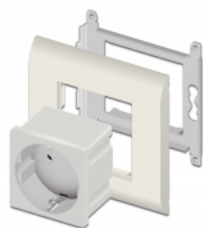

Delock Easy 45 Πρίζα Ρεύματος με Γείωση 45 x 45 χιλ. 10 κομμάτια

Περιγραφή

Αυτή η πρίζα ρεύματος της Delock σχεδιάστηκε για να παρέχει σύνδεση ρεύματος CEE 7/3. Ο απλός μηχανισμός snap-in της βεβαιώνει πως η μονάδα έχει τοποθετηθεί σταθερά και μπορεί να αφαιρεθεί εύκολα εάν είναι απαραίτητο.

**10 x**

Χαρακτηριστικά

- Συνδετήρας:
 - 1 x πρίζα CEE 7/3
 - 3 x τερματικό στήριξης για PE, N, L
- Προβλεπόμενο ρεύμα: 16 A / 250 V~
- Προβλεπόμενη παροχή ρεύματος: 4000 W
- Υλικό: ABS / PC πλαστικό
- Κατάλληλο για συγκρατητή μονάδας Delock Easy 45
- Κατάλληλο για καλώδιο 45 χιλ. με αγωγό ελάχιστου βάθους 45 χιλ.
- Μέγεθος μονάδας: 45 x 45 χιλ.
- Διαστάσεις (ΜxΠxΥ): περ. 45 x 45 x 43 mm
- Χρώμα: λευκό

Απαιτήσεις συστήματος

- Κύρια παροχή με στήριξη
- Μια ελεύθερης μονάδα θύρας Delock Easy 45 (45 x 45 χιλ.)

Περιεχόμενα συσκευασίας

- 10 x Easy 45 Πρίζα Ρεύματος με Γείωση 45 x 45 χιλ.
- Εγχειρίδιο χρήστη

Αρ. προϊόντος 81320

EAN: 4043619813209

Χώρα προέλευσης: China

Συσκευασία: Συσκευασία

Εικόνες

General	
Mounting type:	Easy 45
Interface	
Συνδετήρας 1:	1 x 3 ακίδων κυτίο διανομής με βιδωτή άκρη
Συνδετήρας 2:	1 x Steckdose CEE 7/3 mit Kindersicherung
Physical characteristics	
Μήκος:	45 mm
Width:	45 mm
Height:	43 mm
Χρώμα:	RAL 9003 Weiß