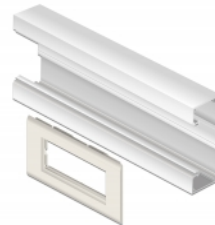

Systemkrav

- En installationstrunkning med ca 76,5 mm öppning

Paketets innehåll

- Easy 45-modulhållare

Bilder