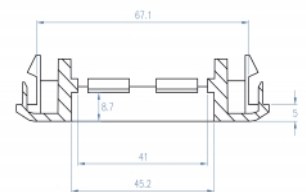

Systemkrav

- En installationstrunkning med ca 76,5 mm öppning

Paketets innehåll

- Easy 45-modulhållare

Bilder