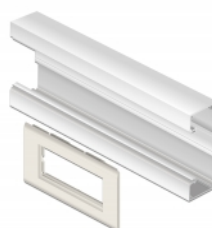

Delock Porta moduli Easy 45 per canaline di installazione da 130 x 80 mm

Descrizione

Questo supporto per moduli di Delock è progettato per montare moduli da 45 x 45 mm o 22,5 x 45 mm.

Adattamento individuale alle rispettive esigenze

Easy 45 si collega

Easy 45 è un sistema variabile e modulare che consente di aggiungere componenti come prese, connessioni HDMI o USB a seconda delle esigenze. I moduli Easy 45 sono standardizzati e possono essere montati in vari supporti per moduli o canaline portacavi. Easy 45 crea un'interfaccia tra l'installazione elettrica, di rete e di sistema e molte periferiche come TV, monitor, stampanti, computer portatili e molto altro ancora.

Articolo n. 81316

EAN: 4043619813162

Paese di origine: Taiwan, Republic of China

Pacchetto: Sacchetto in plastica con cerniera

Specifiche

- Robusto supporto di plastica
- Adatto per il montaggio di un canale con apertura di circa 76,5 mm
- Ritaglio del modulo: 45 mm x 45 mm
- Materiale: ABS
- Dimensioni (LxPxA): ca. 130 x 80 x 20 mm
- Colore: bianco

Requisiti di sistema

- Un canale di installazione con apertura di circa 76,5 mm

Contenuto della confezione

- Supporto per moduli Easy 45

Immagini

General

| | |
|----------------|---------|
| Mounting type: | Easy 45 |
|----------------|---------|