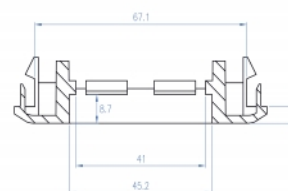

Easy 45 si collega

Easy 45 è un sistema variabile e modulare che consente di aggiungere componenti come prese, connessioni HDMI o USB a seconda delle esigenze. I moduli Easy 45 sono standardizzati e possono essere montati in vari supporti per moduli o canaline portacavi. Easy 45 crea un'interfaccia tra l'installazione elettrica, di rete e di sistema e molte periferiche come TV, monitor, stampanti, computer portatili e molto altro ancora.

Articolo n. 81316

EAN: 4043619813162

Paese di origine: Taiwan, Republic of China

Pacchetto: Sacchetto in plastica con cerniera

Specifiche

- Robusto supporto di plastica
- Adatto per il montaggio di un canale con apertura di circa 76,5 mm
- Ritaglio del modulo: 45 mm x 45 mm
- Materiale: ABS
- Dimensioni (LxPxA): ca. 130 x 80 x 20 mm
- Colore: bianco

Requisiti di sistema

- Un canale di installazione con apertura di circa 76,5 mm

Contenuto della confezione

- Supporto per moduli Easy 45

Immagini

General

| | |
|----------------|---------|
| Mounting type: | Easy 45 |
|----------------|---------|

Physical characteristics

| | |
|------------|---------------|
| Lunghezza: | 130 mm |
| Width: | 80 mm |
| Height: | 20 mm |
| Colour: | RAL 9003 Weiß |