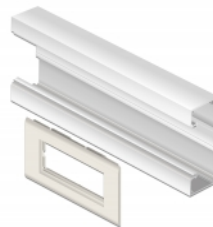

Configuration système requise

- Goulotte d'installation avec ouverture de env. 76,5 mm

Contenu de l'emballage

- Support de module Easy 45

Image