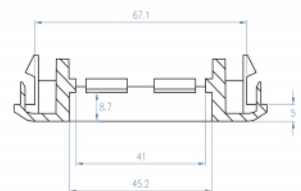

Configuration système requise

- Goulotte d'installation avec ouverture de env. 76,5 mm

Contenu de l'emballage

- Support de module Easy 45

Image