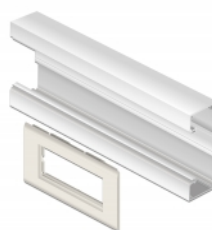

Delock Držák modulu Easy 45 pro instalační kanál, 130 x 80 mm

Popis

Tento držák modulu značky Delock se používá k montáži modulů o rozměrech 45 x 45 mm nebo 22,5 x 45 mm.

Individuálně přizpůsobitelné příslušným potřebám

Spoje Easy 45

Easy 45 je proměnlivý modulární systém, který umožňuje dle potřeby přidávat komponenty jako například zásuvky, HDMI nebo USB připojení. Moduly Easy 45 jsou standardizované a lze je montovat na různé držáky modulů nebo do kabelovodů. Easy 45 tvoří rozhraní mezi elektrickou, síťovou a systémovou instalací a mnoha periferními zařízeními, jako například televizory, monitory, tiskárnami, laptopy a mnoha dalšími.

Číslo produktu 81316

EAN: 4043619813162

Země původu: Taiwan, Republic of China

Balení: Plastová taška se zipem

Specifikace

- Robustní plastový držák
- Vhodný k instalaci kanálu s otvorem přibližně 76,5 mm
- Výřez modulu: 45 mm x 45 mm
- Materiál: ABS
- Rozměry (DxŠxV): cca. 130 x 80 x 20 mm
- Barva: bílá

Systemové požadavky

- Instalační kanál s otvorem o rozměru přibližně 76,5 mm

Obsah balení

- Držák modulu Easy 45

Příslušenství

General

Mounting type:	Easy 45
----------------	---------

Physical characteristics