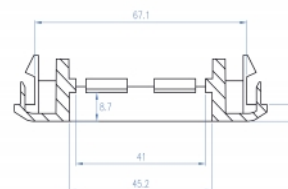

Delock Držák modulu Easy 45 pro instalační kanál, 130 x 80 mm

Popis

Tento držák modulu značky Delock se používá k montáži modulů o rozměrech 45 x 45 mm nebo 22,5 x 45 mm.

Individuálně přizpůsobitelné příslušným potřebám

Číslo produktu 81316

EAN: 4043619813162

Země původu: Taiwan, Republic of China

Balení: Plastová taška se zipem

Specifikace

- Robustní plastový držák
- Vhodný k instalaci kanálu s otvorem přibližně 76,5 mm
- Výřez modulu: 45 mm x 45 mm
- Materiál: ABS
- Rozměry (DxŠxV): cca. 130 x 80 x 20 mm
- Barva: bílá

Systemové požadavky

- Instalační kanál s otvorem o rozměru přibližně 76,5 mm

Obsah balení

- Držák modulu Easy 45

Příslušenství

General

Mounting type:	Easy 45
----------------	---------

Physical characteristics

Délka:	130 mm
Width:	80 mm
Height:	20 mm
Barva:	RAL 9003 Weiß