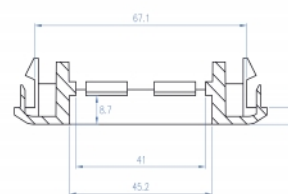

Datorită varietății de module diferite, suportul modulului poate fi echipat individual și adaptat nevoilor respective.

Potrivit pentru instalarea canalelor de cablu cu o deschidere de cca. 76,5 mm

Suportul de modul de la Delock poate fi montat cu ușurință pe o instalare canal de cablu cu o deschidere de cca. 76,5 mm. Nu sunt necesare instrumente pentru instalare. Suportul de modul poate fi introdus în deschidere și se poate fixa în loc.

Specification

- Suport robust din plastic
- Potrivit pentru instalarea unui canal de cablu cu o deschidere de cca. 76,5 mm
- Disjunctor modul: 45 mm x 45 mm
- Material: ABS
- Dimensiunii (LxlxÎ): aprox. 85 x 80 x 20 mm
- Culoare: alb

Cerinte de sistem

- Instalarea canal de cablu cu o deschidere de cca. 76,5 mm

Pachetul contine

- Suport modul Easy 45

Nr. 81315

EAN: 4043619813155

Țara de origine: Taiwan, Republic of China

Pachet: Pungă din plastic cu închidere tip fermoar

Imagini

General	
Mounting type:	Easy 45
Physical characteristics	
Lungime:	85 mm
Width:	80 mm
Height:	20 mm
Colour:	RAL 9003 Weiß