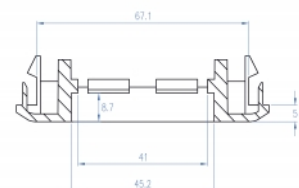

Ovaj držač modula tvrtke Delock lako se može postaviti na instalacijski kanal otvora otpr. 76,5 mm. Za instalaciju nije potreban nikakav alat. Ovaj držač modula može se eumetnuti u otvor te će se uglaviti.

Tehnički podaci

- Čvrsti plastičan držač
- Prikladno za instalacijski kanal otvora otpr. 76,5 mm
- Izrez modula: 45 mm x 45 mm
- Materijal: ABS
- Mjere (DxŠxV): oko 85 x 80 x 20 mm
- Boja: bijela

Preduvjeti sustava

- Instalacijski kanal otvora otpr. 76,5 mm

Sadržaj pakiranja

- Easy 45 držač modula

Predmet br. 81315

EAN: 4043619813155

Zemlja podrijetla: Taiwan, Republic of China

Pakiranje: Plastična vrećica sa zip zatvaračem

Slike

General	
Mounting type:	Easy 45
Physical characteristics	
Duljina:	85 mm
Width:	80 mm
Height:	20 mm
Boja:	RAL 9003 Weiß