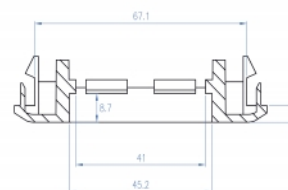

Delock Συγκρατητής Μονάδας Easy 45 για ζεύξη εγκατάστασης 85 x 80 χιλ.

Περιγραφή

Αυτό ο συγκρατητής μονάδας της Delock είναι σχεδιασμένος για να στερεώνει μία μονάδα με 45 x 45 χιλ. ή δύο μονάδες με 22,5 x 45 χιλ.

Χαρακτηριστικά

- Συγκρατητής από ισχυρό πλαστικό
- Κατάλληλος για ζεύξη εγκατάστασης με άνοιγμα περίπου στα 76,5 χιλ.
- Διαστάσεις μονάδας: 45 χιλ. x 45 χιλ.
- Υλικό: ABS
- Διαστάσεις (ΜxΠxΥ): περ. 85 x 80 x 20 mm
- Χρώμα: λευκό

Απαιτήσεις συστήματος

- Μια ζεύξη εγκατάστασης με άνοιγμα περίπου στα 76,5 χιλ.

Περιεχόμενα συσκευασίας

- Μονάδα συγκρατητή Easy 45

Αρ. προϊόντος 81315

EAN: 4043619813155

Χώρα προέλευσης: Taiwan, Republic of China

Συσκευασία: Τσαντάκι με φερμουάρ

Εικόνες

General	
Mounting type:	Easy 45
Physical characteristics	
Μήκος:	85 mm
Width:	80 mm
Height:	20 mm
Χρώμα:	RAL 9003 Weiß