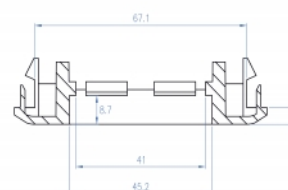

Delock Držák modulu Easy 45 pro instalační kanál, 85 x 80 mm

Popis

Tento držák modulu značky Delock je navržen pro montáž na jeden modul rozměru 45 x 45 mm nebo na dva moduly rozměru 22,5 x 45 mm.

Individuálně přizpůsobitelné příslušným potřebám

Specifikace

- Robustní plastový držák
- Vhodný k instalaci kanálu s otvorem přibližně 76,5 mm
- Výřez modulu: 45 mm x 45 mm
- Materiál: ABS
- Rozměry (DxŠxV): cca. 85 x 80 x 20 mm
- Barva: bílá

Systémové požadavky

- Instalační kanál s otvorem o rozměru přibližně 76,5 mm

Obsah balení

- Držák modulu Easy 45

Číslo produktu 81315

EAN: 4043619813155

Země původu: Taiwan, Republic of China

Balení: Plastová taška se zipem

Příslušenství

General	
Mounting type:	Easy 45
Physical characteristics	
Délka:	85 mm
Width:	80 mm
Height:	20 mm
Barva:	RAL 9003 Weiß