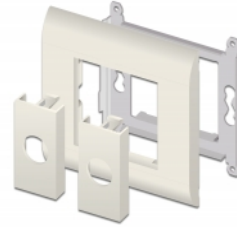

Delock Modulplatta Easy 45 rund utskärning Ø 19,2 mm, 45 x 22,5 mm 10 delar vit

Beskrivning

Modulplatta från Delock som har en håltagning som är 19,2 mm. Den enkla knäppmekanismen säkerställer att kåpan sitter ordentligt på plats och enkelt kan avlägsnas vid behov.

Easy 45 ansluter

Easy 45 är ett variabelt modulsystem som gör det möjligt att ansluta olika komponenter så som uttag, HDMI eller USB efter dina behov. Easy 45-modulerna är standardiserade och kan monteras i olika modulhållare eller kabelkanaler. Easy 45 bygger gränssnittet mellan el-, nätverks- och systeminstallationer och flera olika kringutrustningar som t.ex. TV-apparater, skärmar, skrivare, bärbara datorer och mycket mer.

Artikelnummer 81314

EAN: 4043619813148

Ursprungsland: Taiwan, Republic of China

Paket: Zippåse

Specifikationer

- Material: PC-plast
- Passar för modulhållare Delock Easy 45
- Passar för 45 mm kabelkanal med minsta djup 45 mm
- Utskärning: Ø 19,2 mm
- Modulstorlek: 22,5 x 45 mm
- Mått (LxBxH): ca 45,0 x 22,5 x 22,0 mm
- Färg: vit

Systemkrav

- En ledig modulport Delock Easy 45 (22,5 x 45 mm)

Paketets innehåll

- 10 x modulplatta

Bilder

General

Mounting type:	Easy 45
----------------	---------

Physical characteristics