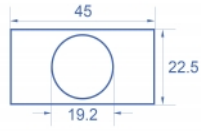

Delock Modulplatta Easy 45 rund utskärning Ø 19,2 mm, 45 x 22,5 mm 10 delar vit

Beskrivning

Modulplatta från Delock som har en håltagning som är 19,2 mm. Den enkla knäppmekanismen säkerställer att kåpan sitter ordentligt på plats och enkelt kan avlägsnas vid behov.

Artikelnummer 81314

EAN: 4043619813148

Ursprungsland: Taiwan, Republic of China

Paket: Zippåse

Specifikationer

- Material: PC-plast
- Passar för modulhållare Delock Easy 45
- Passar för 45 mm kabelkanal med minsta djup 45 mm
- Utskärning: Ø 19,2 mm
- Modulstorlek: 22,5 x 45 mm
- Mått (LxBxH): ca 45,0 x 22,5 x 22,0 mm
- Färg: vit

Systemkrav

- En ledig modulport Delock Easy 45 (22,5 x 45 mm)

Paketets innehåll

- 10 x modulplatta

Bilder

General

Mounting type:	Easy 45
----------------	---------

Physical characteristics

Höljets material:	Plast
Längd:	22,0 mm
Width:	22,5 mm
Height:	45 mm
Färg:	RAL 9003 Weiß