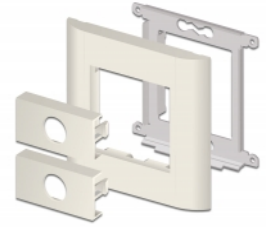

Delock Modulplatta Easy 45 rund utskärning Ø 19,2 mm, 45 x 22,5 mm 10 delar vit

Beskrivning

Modulplatta från Delock som har en håltagning som är 19,2 mm. Den enkla knäppmekanismen säkerställer att kåpan sitter ordentligt på plats och enkelt kan avlägsnas vid behov.

Easy 45 ansluter

Easy 45 är ett variabelt modulsystem som gör det möjligt att ansluta olika komponenter så som uttag, HDMI eller USB efter dina behov. Easy 45-modulerna är standardiserade och kan monteras i olika modulhållare eller kabelkanaler. Easy 45 bygger gränssnittet mellan el-, nätverks- och systeminstallationer och flera olika kringutrustningar som t.ex. TV-apparater, skärmar, skrivare, bärbara datorer och mycket mer.

Artikelnummer 81314

EAN: 4043619813148

Ursprungsland: Taiwan, Republic of China

Paket: Zippåse

Specifikationer

- Material: PC-plast
- Passar för modulhållare Delock Easy 45
- Passar för 45 mm kabelkanal med minsta djup 45 mm
- Utskärning: Ø 19,2 mm
- Modulstorlek: 22,5 x 45 mm
- Mått (LxBxH): ca 45,0 x 22,5 x 22,0 mm
- Färg: vit

Systemkrav

- En ledig modulport Delock Easy 45 (22,5 x 45 mm)

Paketets innehåll

- 10 x modulplatta

Bilder

General

Mounting type:	Easy 45
----------------	---------

Physical characteristics