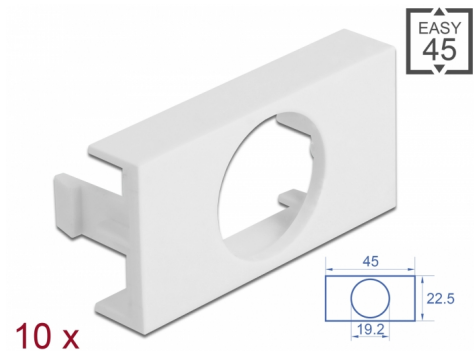

Delock Modulplatta Easy 45 rund utskärning Ø 19,2 mm, 45 x 22,5 mm 10 delar vit

Beskrivning

Modulplatta från Delock som har en håltagning som är 19,2 mm. Den enkla knäppmekanismen säkerställer att kåpan sitter ordentligt på plats och enkelt kan avlägsnas vid behov.

Easy 45 ansluter

Easy 45 är ett variabelt modulsystem som gör det möjligt att ansluta olika komponenter så som uttag, HDMI eller USB efter dina behov. Easy 45-modulerna är standardiserade och kan monteras i olika modulhållare eller kabelkanaler. Easy 45 bygger gränssnittet mellan el-, nätverks- och systeminstallationer och flera olika kringutrustningar som t.ex. TV-apparater, skärmar, skrivare, bärbara datorer och mycket mer.

Artikelnummer 81314

EAN: 4043619813148

Ursprungsland: Taiwan, Republic of China

Paket: Zippåse

Specifikationer

- Material: PC-plast
- Passar för modulhållare Delock Easy 45
- Passar för 45 mm kabelkanal med minsta djup 45 mm
- Utskärning: Ø 19,2 mm
- Modulstorlek: 22,5 x 45 mm
- Mått (LxBxH): ca 45,0 x 22,5 x 22,0 mm
- Färg: vit

Höljets material:	Plast
Längd:	22,0 mm
Width:	22,5 mm
Height:	45 mm
Färg:	RAL 9003 Weiß