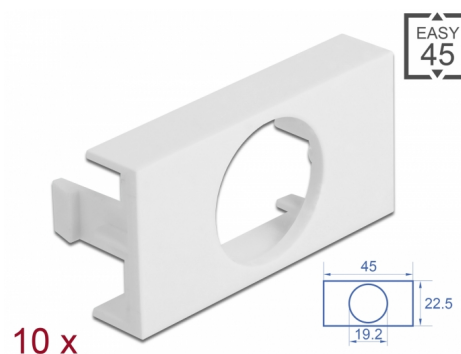

Delock Easy 45 ploča modula kružni izrez Ø 19,2 mm, 45 x 22,5 mm 10 komada, bijela

Opis

Ova ploča modula tvrtke Delock omogućava izrez dimenzije 19,2 mm. Jednostavan zahvatni mehanizam jamči da je poklopac čvrsto uglavljen te da se po potrebi može lako zamijeniti.

Easy 45 spaja

Easy 45 je promjenjivi, modularni sustav koji omogućava dodavanje komponenti kao što su utikači, HDMI ili USB priključci u skladu s vašim potrebama. Moduli Easy 45 su standardizirani i mogu se montirati u raznim držačima modula ili kabelskim kanalicama. Easy 45 gradi sučelje između električne, mrežne i systemske instalacije te mnogih perifernih uređaja kao što su TV, monitori, pisači, prijenosna računala i mnogih drugih.

Predmet br. 81314

EAN: 4043619813148

Zemlja podrijetla: Taiwan, Republic of China

Pakiranje: Plastična vrećica sa zip zatvaračem

Tehnički podaci

- Materijal: PC plastika
- Prikladno za držač modula Delock Easy 45
- Prikladno za 45 mm kabelski vod minimalne dubine 45 mm
- Izrez: Ø 19,2 mm
- Veličina modula: 22,5 x 45 mm
- Mjere (DxŠxV): oko 45,0 x 22,5 x 22,0 mm
- Boja: bijela

Preduvjeti sustava

- Besplatan ulaz modula Delock Easy 45 (22,5 x 45 mm)

Sadržaj pakiranja

- 10 x ploča modula