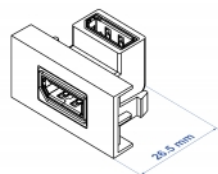

Delock Easy 45 DisplayPort modul 90 fokban hajlított, 22,5 x 45 mm

Leírás

Ez a Delock Easy 45 modul egy DisplayPort anya porthoz készült. Az egyszerű csatlakoztatási mechanizmus biztosítja, hogy a modul megfelelő helyzetbe kerül és könnyen ki is húzható, amennyiben szükséges.

Műszaki adatok

- Csatlakozó: 2 x DisplayPort hüvely
- Felbontás: max. 7680 x 4320 @ 30 Hz (a rendszertől és csatlakoztatott hardvertől függően)
- Támogatja a HDCP 2.2 (High-Bandwidth Digital Content Protection) használatát
- Támogatja a HDR használatát
- 20-as tű csatlakoztatva (3,3 V támogatása)
- Anyag: PC műanyag
- Alkalmas Delock Easy 45 modul tartóhoz
- Alkalmas egy minimum 45 mm mélységű, 45 mm-es kábelcsatornához
- Modul mérete: 22,5 x 45 mm
- Méretek (HxSzM): kb. 22,5 x 45,0 x 26,5 mm
- Szín: fehér

Rendszerkövetelmények

- Egy szabad modul portos Delock Easy 45

A csomag tartalma

- Easy 45 DisplayPort modul

Tételszám 81306

EAN: 4043619813063

Származási hely: Taiwan, Republic of China

Csomag: Zárható műanyag tasak

Képek

General	
Mounting type:	Easy 45
Műszaki adatok:	HDCP 2.2 HDR
Interface	
csatlakozó:	1 x DisplayPort hüvely
Csatlakozó 1:	1 x DisplayPort hüvely
Physical characteristics	
Connector color:	fekete
Burkolat anyaga:	Műanyag
Hosszúság:	27.6 mm
Width:	22,5 mm
Height:	45 mm
Szín:	RAL 9003 Weiß