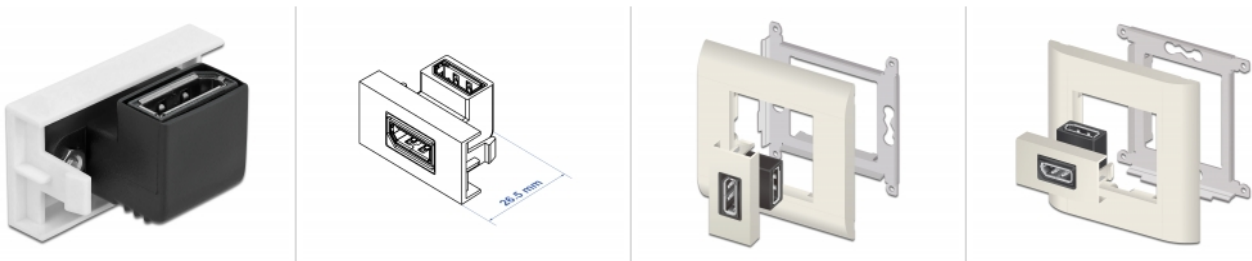

Delock Easy 45 DisplayPort-modul vinklad 90° 22,5 x 45 mm

Beskrivning

Easy 45-modul från Delock som är utformad för att tillhandahålla en DisplayPort hona-port. Den enkla snap-in-mekanismen gör att module sitter säkert på plats och enkelt kan avlägsnas vid behov.

Easy 45 ansluter

Easy 45 är ett variabelt modulsystem som gör det möjligt att ansluta olika komponenter så som uttag, HDMI eller USB efter dina behov. Easy 45-modulerna är standardiserade och kan monteras i olika modulhållare eller kabelkanaler. Easy 45 bygger gränssnittet mellan el-, nätverks- och systeminstallationer och flera olika kringutrustningar som t.ex. TV-apparater, skärmar, skrivare, bärbara datorer och mycket mer.

Specifikationer

- Anslutning: 2 x DisplayPort hona
- Upplösning upp till: 7680 x 4320 @ 30 Hz (beroende på systemet och ansluten maskinvara)
- Stödjer HDCP 2.2 (High-Bandwidth Digital Content Protection)
- Stödjer HDR
- 20-stiftkontakt ansluten (stöder 3,3 V)
- Material: PC-plast
- Passar för modulhållare Delock Easy 45
- Passar för 45 mm kabelkanal med minsta djup 45 mm
- Modulstorlek: 22,5 x 45 mm
- Mått (LxBxH): ca 22,5 x 45,0 x 26,5 mm
- Färg: vit

Artikelnummer 81306

EAN: 4043619813063

Ursprungsland: Taiwan, Republic of China

Paket: Zippåse

Systemkrav

- En ledig modulport Delock Easy 45

Paketets innehåll

- Easy 45 DisplayPort-modul

Bilder