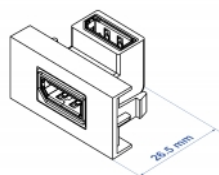

Delock Easy 45 DisplayPort Modul înclinat 90° 22,5 x 45 mm

Descriere scurta

Acest modul Easy 45 de la Delock este conceput pentru a furniza un port mamă DisplayPort. Mecanismul simplu de prindere asigură că modulul este ferm fixat și poate fi îndepărtat cu ușurință dacă este necesar.

Specification

- Conectori: 2 x DisplayPort mamă
- Rezoluție de până la 7680 x 4320 @ 30 Hz (în funcție de sistem și de componentele hardware conectate)
- Acceptă HDCP 2.2 (protecție conținut digital cu lățime de bandă mare)
- Acceptă HDR
- Pinul 20 este conectat (acceptă 3,3 V)
- Material: plastic PC
- Potrivit pentru suportul modulului Delock Easy 45
- Potrivit pentru conducta de cablu de 45 mm cu adâncimea minimă de 45 mm
- Dimensiunea modulului: 22,5 x 45 mm
- Dimensiunii (Lxlxl): aprox. 22,5 x 45,0 x 26,5 mm
- Culoare: alb

Cerinte de sistem

- Un port modul liber Delock Easy 45

Pachetul contine

- Modulul DisplayPort Easy 45

Nr. 81306

EAN: 4043619813063

Țara de origine: Taiwan, Republic of China

Pachet: Pungă din plastic cu închidere tip fermoar

Imagini

General	
Mounting type:	Easy 45
Specification:	HDCP 2.2 HDR
Interface	
connector:	1 x DisplayPort female
Conector 1:	1 x DisplayPort mamă
Physical characteristics	
Connector color:	negru
Material carcasă:	Plastic
Lungime:	27.6 mm
Width:	22,5 mm
Height:	45 mm
Colour:	RAL 9003 Weiß