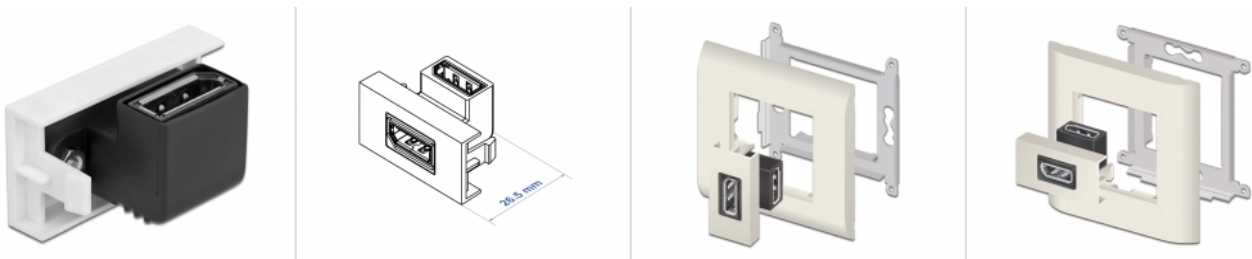

### Opis

Ovaj Easy 45 modul tvrtke Delock predviđen je za DisplayPort ženski ulaz. Jednostavan zahvatni mehanizam omogućava da je modul pričvršćen i po potrebi se može ukloniti.

### Easy 45 spaja

Easy 45 je promjenjivi, modularni sustav koji omogućava dodavanje komponenti kao što su utikači, HDMI ili USB priključci u skladu s vašim potrebama. Moduli Easy 45 su standardizirani i mogu se montirati u raznim držačima modula ili kabelskim kanalicama. Easy 45 gradi sučelje između električne, mrežne i systemske instalacije te mnogih perifernih uređaja kao što su TV, monitori, pisači, prijenosna računala i mnogih drugih.

### Tehnički podaci

- Priključak: 2 x DisplayPort ženski
- Razlučivost 7680 x 4320 @ 30 Hz (ovisno o sustavu i spojenom hardveru)
- Podržava HDCP 2.2 (High-Bandwidth Digital Content Protection)
- Podržava HDR
- Kontakt 20 je spojen (podržava 3,3 V)
- Materijal: PC plastika
- Prikladno za držač modula Delock Easy 45
- Prikladno za 45 mm kabelski vod minimalne dubine 45 mm
- Veličina modula: 22,5 x 45 mm
- Mjere (DxŠxV): oko 22,5 x 45,0 x 26,5 mm
- Boja: bijela

### Slike

General	
Mounting type:	Easy 45
Tehnički podaci:	HDCP 2.2 HDR
Interface	
priključak:	1 x DisplayPort ženski
Priključak 1:	1 x DisplayPort ženski
Physical characteristics	
Connector color:	crne
Materijal kućišta:	Plastika
Duljina:	27.6 mm
Width:	22,5 mm
Height:	45 mm
Boja:	RAL 9003 Weiß