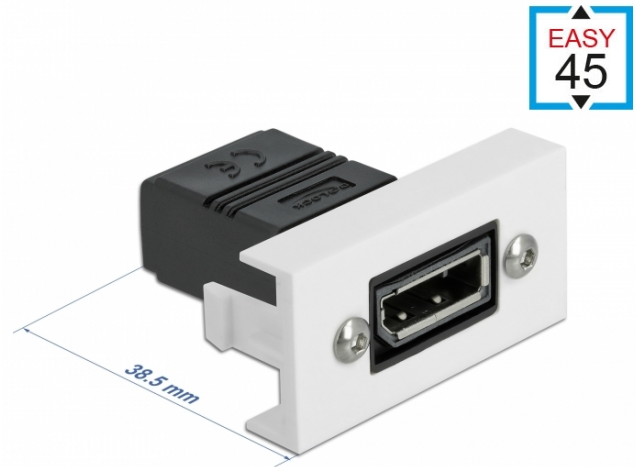

## Delock Easy 45 DisplayPort-modul rak 22,5 x 45 mm

### Beskrivning

Easy 45-modul från Delock som är utformad för att tillhandahålla en DisplayPort hona-port. Den enkla snap-in-mekanismen gör att module sitter säkert på plats och enkelt kan avlägsnas vid behov.

### Easy 45 ansluter

Easy 45 är ett variabelt modulsystem som gör det möjligt att ansluta olika komponenter så som uttag, HDMI eller USB efter dina behov. Easy 45-modulerna är standardiserade och kan monteras i olika modulhållare eller kabelkanaler. Easy 45 bygger gränssnittet mellan el-, nätverks- och systeminstallationer och flera olika kringutrustningar som t.ex. TV-apparater, skärmar, skrivare, bärbara datorer och mycket mer.

### Specifikationer

- Anslutning: 2 x DisplayPort hona
- Upplösning upp till: 7680 x 4320 @ 30 Hz (beroende på systemet och ansluten maskinvara)
- Stödjer HDCP 2.2 (High-Bandwidth Digital Content Protection)
- Stödjer HDR
- 20-stiftskontakt ansluten (stöder 3,3 V)
- Material: PC-plast
- Passar för modulhållare Delock Easy 45
- Passar för 45 mm kabelkanal med minsta djup 45 mm
- Modulstorlek: 22,5 x 45 mm
- Mått (LxBxH): ca 22,5 x 45,0 x 38,5 mm
- Färg: vit