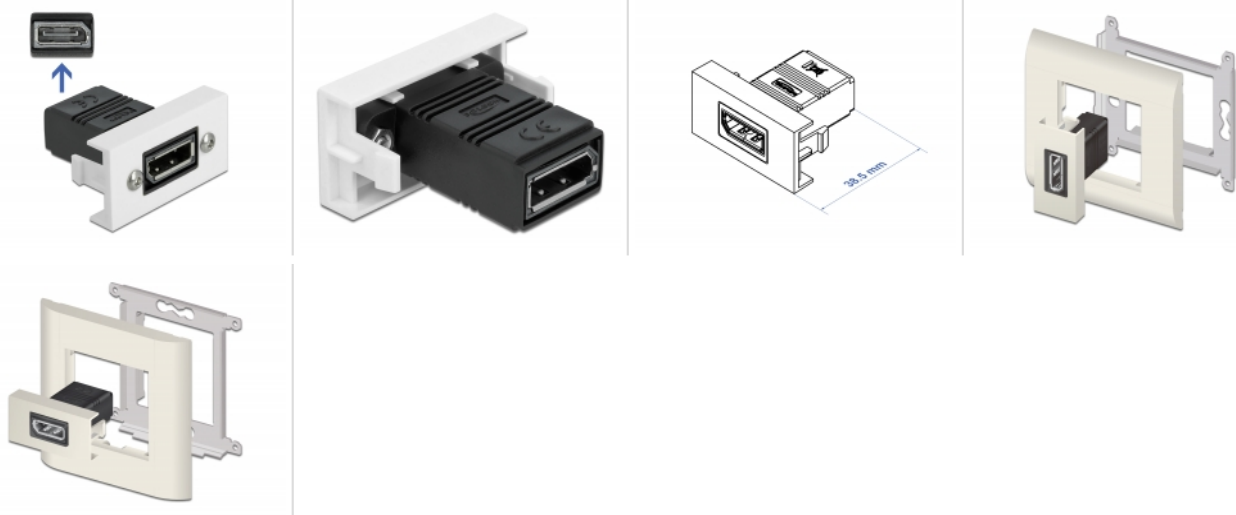

### Easy 45 ansluter

Easy 45 är ett variabelt modulsystem som gör det möjligt att ansluta olika komponenter så som uttag, HDMI eller USB efter dina behov. Easy 45-modulerna är standardiserade och kan monteras i olika modulhållare eller kabelkanaler. Easy 45 bygger gränssnittet mellan el-, nätverks- och systeminstallationer och flera olika kringutrustningar som t.ex. TV-apparater, skärmar, skrivare, bärbara datorer och mycket mer.

## Specifikationer

- Anslutning: 2 x DisplayPort hona
- Upplösning upp till: 7680 x 4320 @ 30 Hz (beroende på systemet och ansluten maskinvara)
- Stödjer HDCP 2.2 (High-Bandwidth Digital Content Protection)
- Stödjer HDR
- 20-stiftkontakt ansluten (stöder 3,3 V)
- Material: PC-plast
- Passar för modulhållare Delock Easy 45
- Passar för 45 mm kabelkanal med minsta djup 45 mm
- Modulstorlek: 22,5 x 45 mm
- Mått (LxBxH): ca 22,5 x 45,0 x 38,5 mm
- Färg: vit

## Paketets innehåll

- Easy 45 DisplayPort-modul

## Bilder

General	
Mounting type:	Easy 45
Specifikationer:	HDCP 2.2 HDR
Interface	
kontakt:	1 x DisplayPort hona
Kontakt 1:	1 x DisplayPort hona
Physical characteristics	
Connector color:	svart
Höljets material:	Plast
Längd:	38,5 mm
Width:	22,5 mm
Height:	45 mm
Färg:	RAL 9003 Weiß