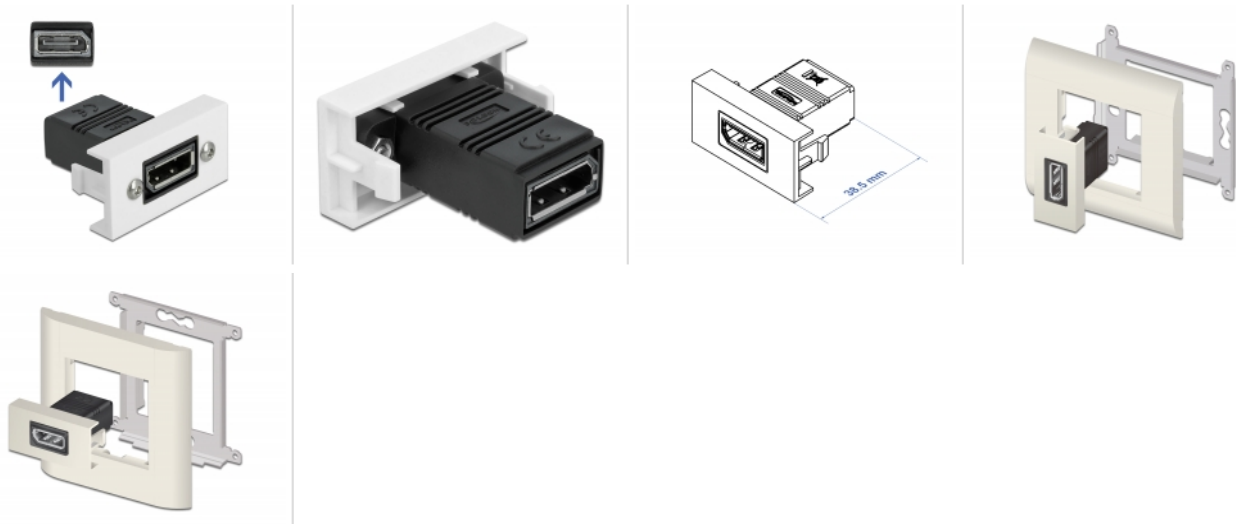

Delock Easy 45 DisplayPort-modul rak 22,5 x 45 mm

Beskrivning

Easy 45-modul från Delock som är utformad för att tillhandahålla en DisplayPort hona-port. Den enkla snap-in-mekanismen gör att module sitter säkert på plats och enkelt kan avlägsnas vid behov.

Easy 45 ansluter

Easy 45 är ett variabelt modulsystem som gör det möjligt att ansluta olika komponenter så som uttag, HDMI eller USB efter dina behov. Easy 45-modulerna är standardiserade och kan monteras i olika modulhållare eller kabelkanaler. Easy 45 bygger gränssnittet mellan el-, nätverks- och systeminstallationer och flera olika kringutrustningar som t.ex. TV-apparater, skärmar, skrivare, bärbara datorer och mycket mer.

Specifikationer

- Anslutning: 2 x DisplayPort hona
- Upplösning upp till: 7680 x 4320 @ 30 Hz (beroende på systemet och ansluten maskinvara)
- Stödjer HDCP 2.2 (High-Bandwidth Digital Content Protection)
- Stödjer HDR
- 20-stiftskontakt ansluten (stöder 3,3 V)
- Material: PC-plast
- Passar för modulhållare Delock Easy 45
- Passar för 45 mm kabelkanal med minsta djup 45 mm
- Modulstorlek: 22,5 x 45 mm
- Mått (LxBxH): ca 22,5 x 45,0 x 38,5 mm
- Färg: vit

Artikelnummer 81305

EAN: 4043619813056

Ursprungsland: Taiwan, Republic of China

Paket: • Zippåse

Systemkrav

- En ledig modulport Delock Easy 45

Paketets innehåll

- Easy 45 DisplayPort-modul

Bilder