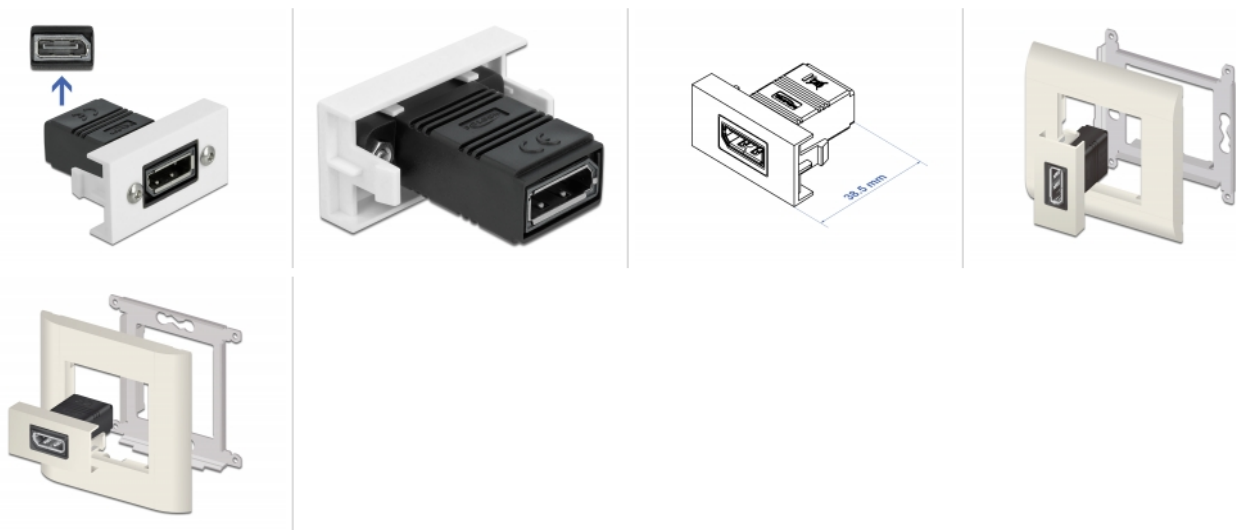

Delock Easy 45 DisplayPort modul ravni 22,5 x 45 mm

Opis

Ovaj Easy 45 modul tvrtke Delock predviđen je za DisplayPort ženski ulaz. Jednostavan zahvatni mehanizam omogućava da je modul pričvršćen i po potrebi se može ukloniti.

Easy 45 spaja

Easy 45 je promjenjivi, modularni sustav koji omogućava dodavanje komponenti kao što su utikači, HDMI ili USB priključci u skladu s vašim potrebama. Moduli Easy 45 su standardizirani i mogu se montirati u raznim držačima modula ili kabelskim kanalicama. Easy 45 gradi sučelje između električne, mrežne i systemske instalacije te mnogih perifernih uređaja kao što su TV, monitori, pisači, prijenosna računala i mnogih drugih.

Tehnički podaci

- Priključak: 2 x DisplayPort ženski
- Razlučivost 7680 x 4320 @ 30 Hz (ovisno o sustavu i spojenom hardveru)
- Podrška HDCP 2.2 (High-Bandwidth Digital Content Protection)
- Podrška HDR
- Kontakt 20 je spojen (podrška 3,3 V)
- Materijal: PC plastika
- Prikladno za držač modula Delock Easy 45
- Prikladno za 45 mm kabelski vod minimalne dubine 45 mm
- Veličina modula: 22,5 x 45 mm
- Mjere (DxŠxV): oko 22,5 x 45,0 x 38,5 mm
- Boja: bijela

Slike

General	
Mounting type:	Easy 45
Tehnički podaci:	HDCP 2.2 HDR
Interface	
priključak:	1 x DisplayPort ženski
Priključak 1:	1 x DisplayPort ženski
Physical characteristics	
Connector color:	crne
Materijal kućišta:	Plastika
Duljina:	38,5 mm
Width:	22,5 mm
Height:	45 mm
Boja:	RAL 9003 Weiß