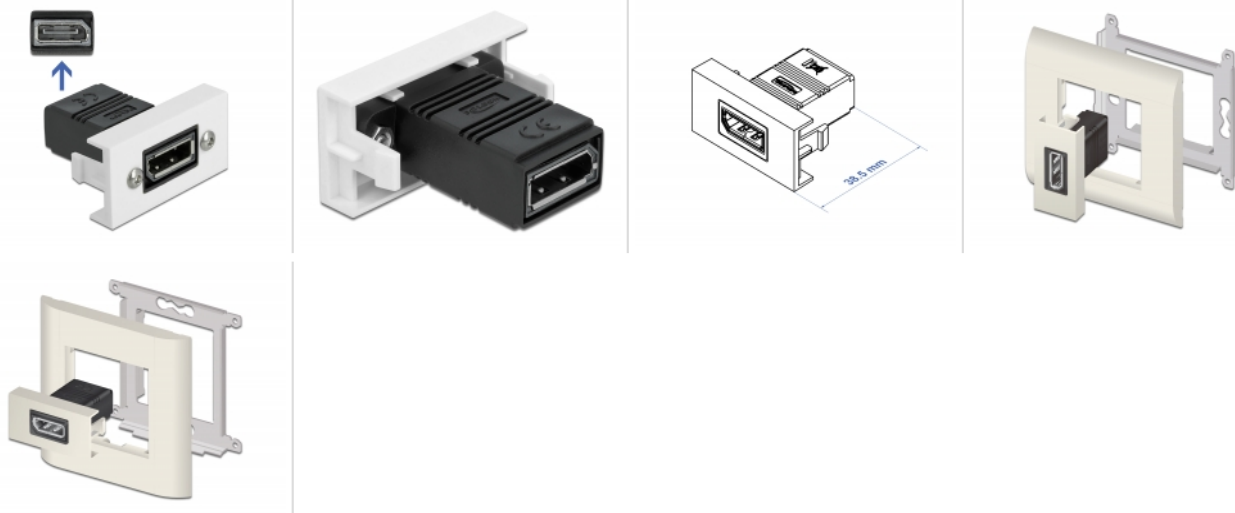

Delock Easy 45 DisplayPort modul ravni 22,5 x 45 mm

Opis

Ovaj Easy 45 modul tvrtke Delock predviđen je za DisplayPort ženski ulaz. Jednostavan zahvatni mehanizam omogućava da je modul pričvršćen i po potrebi se može ukloniti.

Easy 45 spaja

Easy 45 je promjenjivi, modularni sustav koji omogućava dodavanje komponenti kao što su utikači, HDMI ili USB priključci u skladu s vašim potrebama. Moduli Easy 45 su standardizirani i mogu se montirati u raznim držačima modula ili kabelskim kanalicama. Easy 45 gradi sučelje između električne, mrežne i systemske instalacije te mnogih perifernih uređaja kao što su TV, monitori, pisači, prijenosna računala i mnogih drugih.

Tehnički podaci

- Priključak: 2 x DisplayPort ženski
- Razlučivost 7680 x 4320 @ 30 Hz (ovisno o sustavu i spojenom hardveru)
- Podrška HDCP 2.2 (High-Bandwidth Digital Content Protection)
- Podrška HDR
- Kontakt 20 je spojen (podrška 3,3 V)
- Materijal: PC plastika
- Prikladno za držač modula Delock Easy 45
- Prikladno za 45 mm kabelski vod minimalne dubine 45 mm
- Veličina modula: 22,5 x 45 mm
- Mjere (DxŠxV): oko 22,5 x 45,0 x 38,5 mm
- Boja: bijela

- Easy 45 DisplayPort modul

Slike

General

Mounting type:	Easy 45
Tehnički podaci:	HDCP 2.2
	HDR

Interface

priključak:	1 x DisplayPort ženski
Priključak 1:	1 x DisplayPort ženski

Physical characteristics

Connector color:	crne
Materijal kućišta:	Plastika
Duljina:	38,5 mm
Width:	22,5 mm
Height:	45 mm
Boja:	RAL 9003 Weiß