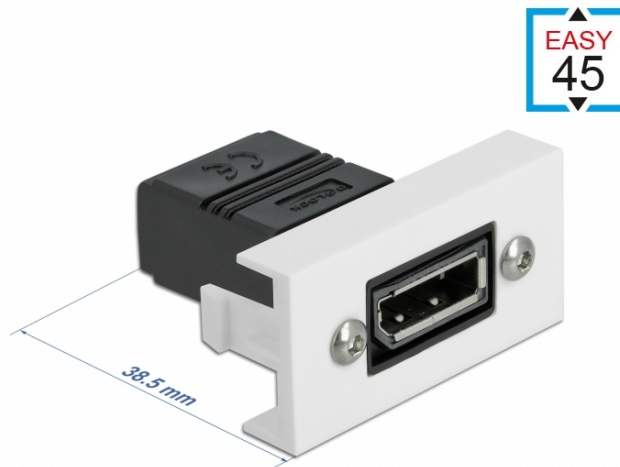

## Delock Μονάδα Easy 45 DisplayPort ίσια 22,5 x 45 χιλ.

### Περιγραφή

Αυτή η μονάδα Easy 45 της Delock είναι σχεδιασμένη να παρέχει μια θηλυκή θύρα DisplayPort. Ο απλός μηχανισμός snap-in διαβεβαιώνει πως η μονάδα βρίσκεται σταθερά στη θέση της και πως μπορεί εύκολα να αφαιρεθεί αν κριθεί απαραίτητο.

### Σύνδεσμοι Easy 45

Το Easy 45 είναι μια μεταβλητή, μονάδα συστήματος που επιτρέπει σε εξαρτήματα όπως πρίζες, συνδέσει HDMI ή USB να προστεθούν ανάλογα με τις ανάγκες σας. Οι μονάδες Easy 45 είναι τυποποιημένες και μπορούν να τοποθετηθούν σε διάφορους συγκρατητές μονάδας ή αγωγούς καλωδίων. Η Easy 45 χτίζει τη διεπαφή ανάμεσα σε ηλεκτρική εγκατάσταση, εγκατάσταση δικτύου και εγκατάσταση συστήματος και πολλές περιφερειακές συσκευές όπως TV, οθόνες, εκτυπωτές, laptop και πολλές ακόμη.

### Χαρακτηριστικά

- Συνδετήρας: 2 x DisplayPort θηλυκό
- Ανάλυση έως και 7680 x 4320 @ 30 Hz (ανάλογα με το σύστημα και το συνδεδεμένο υλικό)
- Υποστηρίζει HDCP 2.2 (High-Bandwidth Digital Content Protection)
- Υποστηρίζει HDR
- Συνδέεται DisplayPort 20 ακίδων (υποστηρίζει 3,3 V)
- Υλικό: PC πλαστικό
- Κατάλληλο για συγκρατητή μονάδας Delock Easy 45
- Κατάλληλο για καλώδιο 45 χιλ. με αγωγό ελάχιστου βάθους 45 χιλ.
- Μέγεθος μονάδας: 22,5 x 45 χιλ.
- Διαστάσεις (ΜxΠxΥ): περ. 22,5 x 45,0 x 38,5 mm
- Χρώμα: λευκό