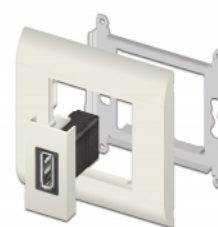

Delock Μονάδα Easy 45 DisplayPort ίσια 22,5 x 45 χιλ.

Περιγραφή

Αυτή η μονάδα Easy 45 της Delock είναι σχεδιασμένη να παρέχει μια θηλυκή θύρα DisplayPort. Ο απλός μηχανισμός snap-in διαβεβαιώνει πως η μονάδα βρίσκεται σταθερά στη θέση της και πως μπορεί εύκολα να αφαιρεθεί αν κριθεί απαραίτητο.

Σύνδεσμοι Easy 45

Το Easy 45 είναι μια μεταβλητή, μονάδα συστήματος που επιτρέπει σε εξαρτήματα όπως πρίζες, συνδέσει HDMI ή USB να προστεθούν ανάλογα με τις ανάγκες σας. Οι μονάδες Easy 45 είναι τυποποιημένες και μπορούν να τοποθετηθούν σε διάφορους συγκρατητές μονάδας ή αγωγούς καλωδίων. Η Easy 45 χτίζει τη διεπαφή ανάμεσα σε ηλεκτρική εγκατάσταση, εγκατάσταση δικτύου και εγκατάσταση συστήματος και πολλές περιφερειακές συσκευές όπως TV, οθόνες, εκτυπωτές, laptop και πολλές ακόμη.

Χαρακτηριστικά

- Συνδετήρας: 2 x DisplayPort θηλυκό
- Ανάλυση έως και 7680 x 4320 @ 30 Hz (ανάλογα με το σύστημα και το συνδεδεμένο υλικό)
- Υποστηρίζει HDCP 2.2 (High-Bandwidth Digital Content Protection)
- Υποστηρίζει HDR
- Συνδέεται DisplayPort 20 ακίδων (υποστηρίζει 3,3 V)
- Υλικό: PC πλαστικό
- Κατάλληλο για συγκρατητή μονάδας Delock Easy 45
- Κατάλληλο για καλώδιο 45 χιλ. με αγωγό ελάχιστου βάθους 45 χιλ.
- Μέγεθος μονάδας: 22,5 x 45 χιλ.
- Διαστάσεις (ΜxΠxΥ): περ. 22,5 x 45,0 x 38,5 mm
- Χρώμα: λευκό

Απαιτήσεις συστήματος

- Μια ελεύθερης μονάδα θύρας Delock Easy 45

Περιεχόμενα συσκευασίας

- Easy 45 Μονάδα DisplayPort

Αρ. προϊόντος 81305

EAN: 4043619813056

Χώρα προέλευσης: Taiwan, Republic of China

Συσκευασία: • Τσαντάκι με φερμουάρ

Εικόνες