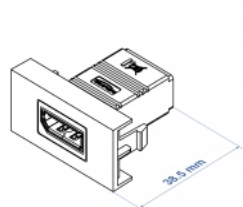

### Περιγραφή

Αυτή η μονάδα Easy 45 της Delock είναι σχεδιασμένη να παρέχει μια θηλυκή θύρα DisplayPort. Ο απλός μηχανισμός snap-in διαβεβαιώνει πως η μονάδα βρίσκεται σταθερά στη θέση της και πως μπορεί εύκολα να αφαιρεθεί αν κριθεί απαραίτητο.

### Χαρακτηριστικά

- Συνδετήρας: 2 x DisplayPort θηλυκό
- Ανάλυση έως και 7680 x 4320 @ 30 Hz (ανάλογα με το σύστημα και το συνδεδεμένο υλικό)
- Υποστηρίζει HDCP 2.2 (High-Bandwidth Digital Content Protection)
- Υποστηρίζει HDR
- Συνδέεται DisplayPort 20 ακίδων (υποστηρίζει 3,3 V)
- Υλικό: PC πλαστικό
- Κατάλληλο για συγκρατητή μονάδας Delock Easy 45
- Κατάλληλο για καλώδιο 45 χιλ. με αγωγό ελάχιστου βάθους 45 χιλ.
- Μέγεθος μονάδας: 22,5 x 45 χιλ.
- Διαστάσεις (ΜxΠxΥ): περ. 22,5 x 45,0 x 38,5 mm
- Χρώμα: λευκό

### Περιεχόμενα συσκευασίας

- Easy 45 Μονάδα DisplayPort

### Εικόνες

General	
Mounting type:	Easy 45
Προδιαγραφές:	HDCP 2.2 HDR
Interface	
σύνδεσμος :	1 x DisplayPort θηλυκό
Συνδετήρας 1:	1 x DisplayPort θηλυκό
Physical characteristics	
Connector color:	μαύρο
Υλικό περιβλήματος:	πλαστική
Μήκος:	38,5 mm
Width:	22,5 mm
Height:	45 mm
Χρώμα:	RAL 9003 Weiß