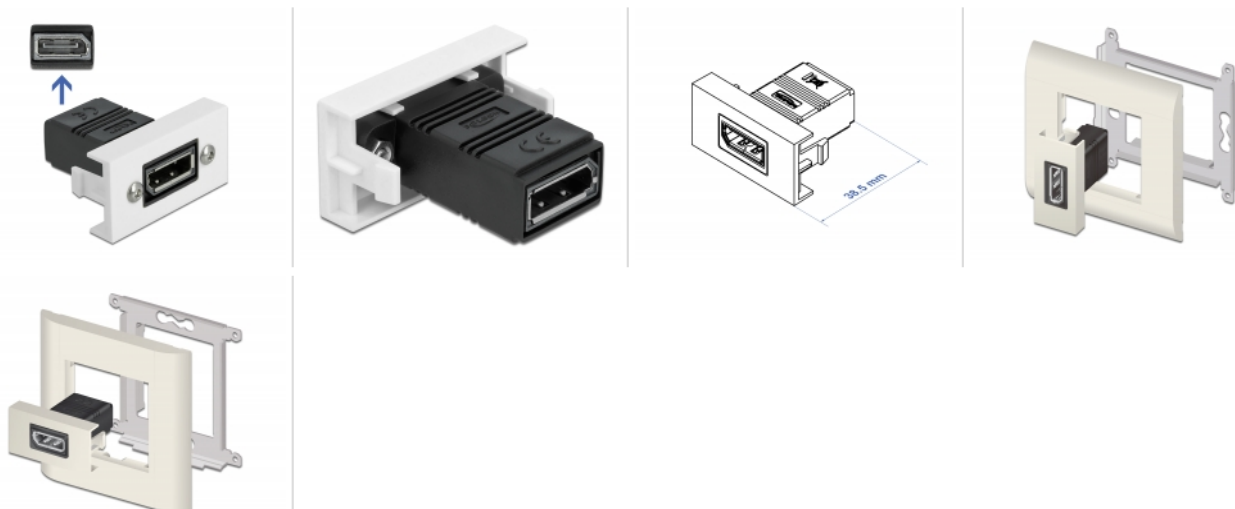

Delock Μονάδα Easy 45 DisplayPort ίσια 22,5 x 45 χιλ.

Περιγραφή

Αυτή η μονάδα Easy 45 της Delock είναι σχεδιασμένη να παρέχει μια θηλυκή θύρα DisplayPort. Ο απλός μηχανισμός snap-in διαβεβαιώνει πως η μονάδα βρίσκεται σταθερά στη θέση της και πως μπορεί εύκολα να αφαιρεθεί αν κριθεί απαραίτητο.

Σύνδεσμοι Easy 45

Το Easy 45 είναι μια μεταβλητή, μονάδα συστήματος που επιτρέπει σε εξαρτήματα όπως πρίζες, συνδέσει HDMI ή USB να προστεθούν ανάλογα με τις ανάγκες σας. Οι μονάδες Easy 45 είναι τυποποιημένες και μπορούν να τοποθετηθούν σε διάφορους συγκρατητές μονάδας ή αγωγούς καλωδίων. Η Easy 45 χτίζει τη διεπαφή ανάμεσα σε ηλεκτρική εγκατάσταση, εγκατάσταση δικτύου και εγκατάσταση συστήματος και πολλές περιφερειακές συσκευές όπως TV, οθόνες, εκτυπωτές, laptop και πολλές ακόμη.

Χαρακτηριστικά

- Συνδετήρας: 2 x DisplayPort θηλυκό
- Ανάλυση έως και 7680 x 4320 @ 30 Hz (ανάλογα με το σύστημα και το συνδεδεμένο υλικό)
- Υποστηρίζει HDCP 2.2 (High-Bandwidth Digital Content Protection)
- Υποστηρίζει HDR
- Συνδέεται DisplayPort 20 ακίδων (υποστηρίζει 3,3 V)
- Υλικό: PC πλαστικό
- Κατάλληλο για συγκρατητή μονάδας Delock Easy 45
- Κατάλληλο για καλώδιο 45 χιλ. με αγωγό ελάχιστου βάθους 45 χιλ.
- Μέγεθος μονάδας: 22,5 x 45 χιλ.
- Διαστάσεις (ΜxΠxΥ): περ. 22,5 x 45,0 x 38,5 mm
- Χρώμα: λευκό

Απαιτήσεις συστήματος

- Μια ελεύθερη μονάδα θύρας Delock Easy 45

Περιεχόμενα συσκευασίας

- Easy 45 Μονάδα DisplayPort

Αρ. προϊόντος 81305

EAN: 4043619813056

Χώρα προέλευσης: Taiwan, Republic of China

Συσκευασία: Τσαντάκι με φερμουάρ

Εικόνες