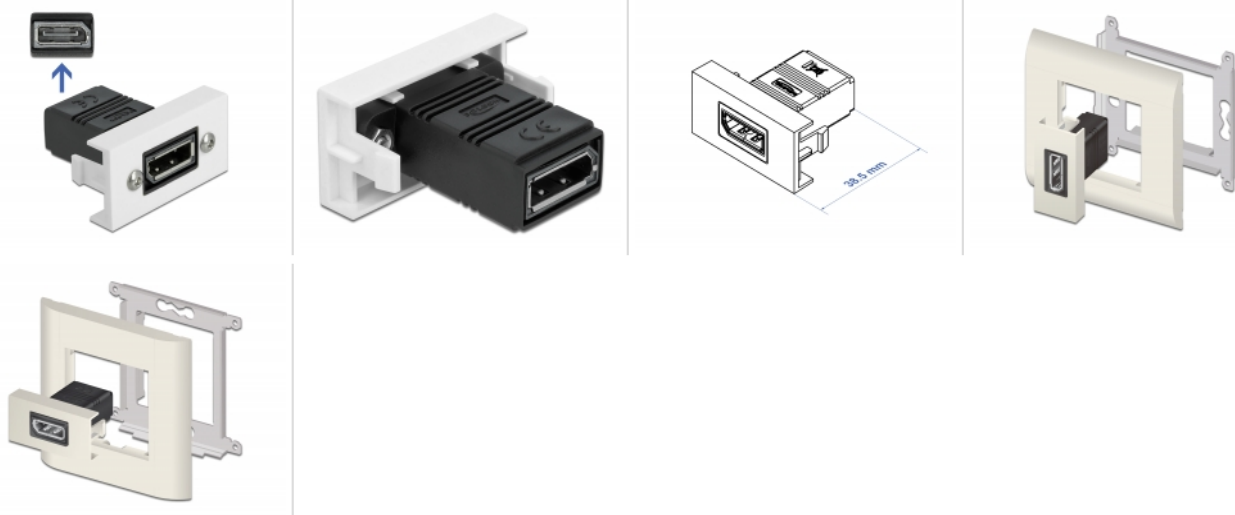

Příslušenství