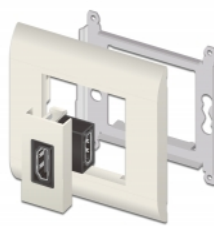

Delock Easy 45 HDMI modul 90° hajlított 22,5 x 45 mm

Leírás

Ez a Delock Easy 45 modul egy HDMI anya porthoz készült. Az egyszerű csatlakoztatási mechanizmus biztosítja, hogy a modul megfelelő helyzetbe kerül és könnyen ki is húzható, amennyiben szükséges.

Easy 45 kapcsolatok

A Easy 45 egy változtatható moduláris rendszer mely lehetővé teszi az összetevők úgy mint csatlakoztatók, HDMI vagy USB kapcsolatok igény szerinti hozzáadását. A Easy 45 modulok standardizáltak és beépíthetők különböző modultartókba vagy kábelcsatornába. A Easy 45 kapcsolódási felületet biztosít elektromos, hálózati és rendszer beépítések, valamint számos perifériás eszköz, úgy mint TV, monitor, nyomtató, laptop stb. között.

Tételszám 81304

EAN: 4043619813049

Származási hely: Taiwan, Republic of China

Csomag: Zárható műanyag tasak

Műszaki adatok

- Csatlakozó: 2 x HDMI-A hüvely
- Felbontás: max. 3840 x 2160 @ 60 Hz (a rendszertől és csatlakoztatott hardvertől függően)
- CEC 2.0 vezérlési parancsok támogatása
- Támogatja a HDCP 2.2 (High-Bandwidth Digital Content Protection) használatát
- Támogatja a HDR használatát
- Anyag: PC műanyag
- Alkalmas Delock Easy 45 modul tartóhoz
- Alkalmas egy minimum 45 mm mélységű, 45 mm-es kábelcsatornához
- Modul mérete: 22,5 x 45 mm
- Méretek (HxSzxM): kb. 22,5 x 45,0 x 27,6 mm
- Szín: fehér

Rendszerkövetelmények

- Egy szabad modul portos Delock Easy 45

A csomag tartalma

- Easy 45 HDMI modul

Képek

General

Mounting type:	Easy 45
Műszaki adatok:	High Speed HDMI with Ethernet HDCP 2.2 HDR

Interface