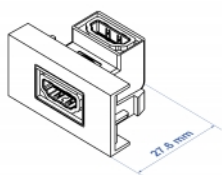

A csomag tartalma

- Easy 45 HDMI modul

Képek