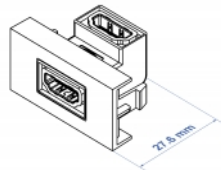

Paketets innehåll

- Easy 45 HDMI-modul

Bilder