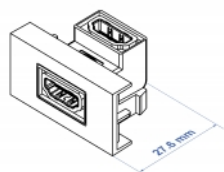

Delock Modul Înclinat Easy 45 HDMI, 90 ° 22,5 x 45 mm

Descriere scurta

Acest modul Easy 45 de la Delock este conceput pentru a furniza un port mamă HDMI. Mecanismul simplu de prindere asigură că modulul este ferm fixat și poate fi îndepărtat cu ușurință dacă este necesar.

Specification

- Conectori: 2 x HDMI-A mamă
- Rezoluție de până la 3840 x 2160 @ 60 Hz (în funcție de sistem și de componentele hardware conectate)
- Acceptă comenzile de control CEC 2.0
- Acceptă HDCP 2.2 (protecție conținut digital cu lățime de bandă mare)
- Acceptă HDR
- Material: plastic PC
- Potrivit pentru suportul modulului Delock Easy 45
- Potrivit pentru conducta de cablu de 45 mm cu adâncimea minimă de 45 mm
- Dimensiunea modulului: 22,5 x 45 mm
- Dimensiunii (LxlxÎ): aprox. 22,5 x 45,0 x 27,6 mm
- Culoare: alb

Nr. 81304

EAN: 4043619813049

Țara de origine: Taiwan, Republic of China

Pachet: Pungă din plastic cu închidere tip fermoar

Cerinte de sistem

- Un port modul liber Delock Easy 45

Pachetul contine

- Modulul HDMI Easy 45

Imagini

General	
Mounting type:	Easy 45
Specification:	High Speed HDMI with Ethernet HDCP 2.2 HDR
Interface	
connector:	1 x HDMI-A, mamă
Conector 1:	1 x HDMI-A mamă
Physical characteristics	
Connector color:	negru
Material carcasă:	Plastic
Lungime:	27.6 mm
Width:	22,5 mm
Height:	45 mm
Colour:	RAL 9003 Weiß