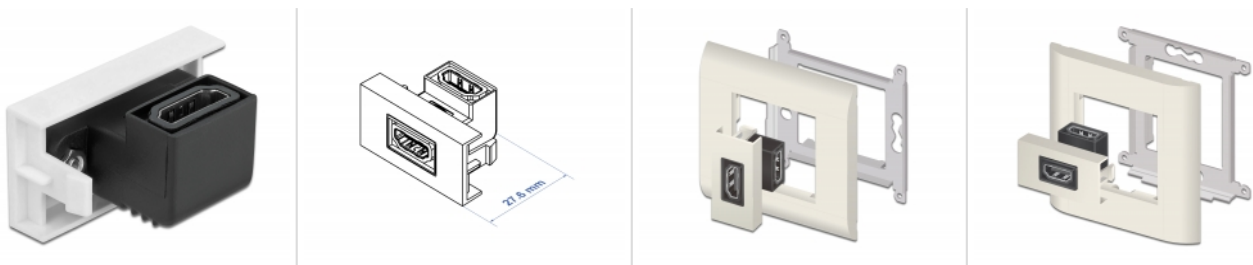

Delock Easy 45 HDMI modul zakrivljeni 90° 22,5 x 45 mm

Opis

Ovaj Easy 45 modul tvrtke Delock predviđen je za HDMI ženski ulaz. Jednostavan zahvatni mehanizam omogućava da je modul pričvršćen i po potrebi se može ukloniti.

Tehnički podaci

- Priključak: 2 x HDMI-A ženski
- Razlučivost 3840 x 2160 @ 60 Hz (ovisno o sustavu i spojenom hardveru)
- Podržava CEC 2.0 upravljačke naredbe
- Podržava HDCP 2.2 (High-Bandwidth Digital Content Protection)
- Podržava HDR
- Materijal: PC plastika
- Prikladno za držač modula Delock Easy 45
- Prikladno za 45 mm kabelski vod minimalne dubine 45 mm
- Veličina modula: 22,5 x 45 mm
- Mjere (DxŠxV): oko 22,5 x 45,0 x 27,6 mm
- Boja: bijela

Predmet br. 81304

EAN: 4043619813049

Zemlja podrijetla: Taiwan, Republic of China

Pakiranje: Plastična vrećica sa zip zatvaračem

Preduvjeti sustava

- Besplatan ulaz modula Delock Easy 45

Sadržaj pakiranja

- Easy 45 HDMI modul

Slike

General

Mounting type:	Easy 45
Tehnički podaci:	High Speed HDMI with Ethernet HDCP 2.2 HDR

Interface

priključak:	1 x HDMI-A ženski
Priključak 1:	1 x HDMI-A ženski

Physical characteristics

Connector color:	crne
Materijal kućišta:	Plastika
Duljina:	27.6 mm
Width:	22,5 mm
Height:	45 mm
Boja:	RAL 9003 Weiß