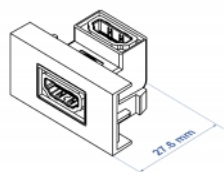

Delock Modulo HDMI Easy 45 angolato a 90° 22,5 x 45 mm

Questo modulo Easy 45 Delock è progettato per fornire una porta HDMI femmina. Il semplice meccanismo a scatto assicura che il modulo sia saldamente in posizione e possa essere facilmente rimosso se necessario.

Easy 45 si collega

Easy 45 è un sistema variabile e modulare che consente di aggiungere componenti come prese, connessioni HDMI o USB a seconda delle esigenze. I moduli Easy 45 sono standardizzati e possono essere montati in vari supporti per moduli o canaline portacavi. Easy 45 crea un'interfaccia tra l'installazione elettrica, di rete e di sistema e molte periferiche come TV, monitor, stampanti, computer portatili e molto altro ancora.

Specifiche

- Connettori: 2 x HDMI-A femmina
- Risoluzione fino a 3840 x 2160 @ 60 Hz (a seconda del sistema e dell'hardware collegato)
- Supporta i comandi di controllo CEC 2.0
- Supporta HDCP 2.2 (High-Bandwidth Digital Content Protection)
- Supporta HDR
- Materiale: PC in plastica
- Adatto per il supporto del modulo Delock Easy 45
- Adatto per canaline portacavi da 45 mm con profondità minima di 45 mm
- Dimensioni del modulo: 22,5 x 45 mm
- Dimensioni (LxPxA): ca.22,5 x 45,0 x 27,6 mm
- Colore: bianco

Requisiti di sistema

- Un modulo porta libero Delock Easy 45

Contenuto della confezione

- Modulo HDMI Easy 45

Articolo n. 81304

EAN: 4043619813049

Paese di origine: Taiwan, Republic of China

Pacchetto: Sacchetto in plastica con cerniera

Immagini