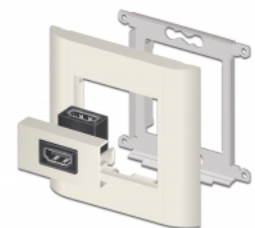

Delock Μονάδα Easy 45 HDMI με γωνία 90° 22,5 x 45 χιλ.

Περιγραφή

Αυτή η μονάδα Easy 45 της Delock είναι σχεδιασμένη να παρέχει μια θηλυκή θύρα HDMI. Ο απλός μηχανισμός snap-in διαβεβαιώνει πως η μονάδα βρίσκεται σταθερά στη θέση της και πως μπορεί εύκολα να αφαιρεθεί αν κριθεί απαραίτητο.

Σύνδεσμοι Easy 45

Το Easy 45 είναι μια μεταβλητή, μονάδα συστήματος που επιτρέπει σε εξαρτήματα όπως πρίζες, συνδέσεις HDMI ή USB να προστεθούν ανάλογα με τις ανάγκες σας. Οι μονάδες Easy 45 είναι τυποποιημένες και μπορούν να τοποθετηθούν σε διάφορους συγκρατητές μονάδας ή αγωγούς καλωδίων. Η Easy 45 χτίζει τη διεπαφή ανάμεσα σε ηλεκτρική εγκατάσταση, εγκατάσταση δικτύου και εγκατάσταση συστήματος και πολλές περιφερειακές συσκευές όπως TV, οθόνες, εκτυπωτές, laptop και πολλές ακόμη.

Χαρακτηριστικά

- Συνδετήρας: 2 x HDMI-A θηλυκό
- Ανάλυση έως και 3840 x 2160 @ 60 Hz (ανάλογα με το σύστημα και το συνδεδεμένο υλικό)
- Υποστηρίζει εντολές ελέγχου CEC 2.0
- Υποστηρίζει HDCP 2.2 (High-Bandwidth Digital Content Protection)
- Υποστηρίζει HDR
- Υλικό: PC πλαστικό
- Κατάλληλο για συγκρατητή μονάδας Delock Easy 45
- Κατάλληλο για καλώδιο 45 χιλ. με αγωγό ελάχιστου βάθους 45 χιλ.
- Μέγεθος μονάδας: 22,5 x 45 χιλ.
- Διαστάσεις (ΜxΠxΥ): περ. 22,5 x 45,0 x 27,6 mm
- Χρώμα: λευκό

Απαιτήσεις συστήματος

- Μια ελεύθερης μονάδα θύρας Delock Easy 45

Περιεχόμενα συσκευασίας

- Easy 45 Μονάδα HDMI

Αρ. προϊόντος 81304

EAN: 4043619813049

Χώρα προέλευσης: Taiwan, Republic of China

Συσκευασία: Τσαντάκι με φερμουάρ

Εικόνες