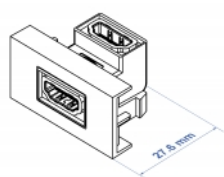

Obsah balení

- Modul HDMI Easy 45

Příslušenství