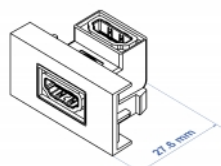

Delock Modul Easy 45 rozhraní HDMI, pravoúhlý, 90°, 22,5 x 45 mm

Popis

Tento modul Easy 45 značky Delock je navržen tak, aby poskytoval zásuvkový port rozhraní HDMI. Jednoduchý zaklapávací mechanismus zajišťuje, aby byl modul pevně na místě a aby bylo možno jej v případě potřeby snadno odstranit.

Specifikace

- Konektor: 2 x HDMI-A samice
- Rozlišení až 3840 x 2160 @ 60 Hz (v závislosti na systému a připojeném hardware)
- Podporuje řídicí povely CEC 2.0
- Podporuje HDCP 2.2 (High-Bandwidth Digital Content Protection)
- Podporuje HDR
- Materiál: PC plast
- Vhodný pro držák modulů Delock Easy 45
- Vhodný pro kabelovod 45 mm o minimální hloubce 45 mm
- Velikost modulu: 22,5 x 45 mm
- Rozměry (DxŠxV): cca. 22,5 x 45,0 x 27,6 mm
- Barva: bílá

Systémové požadavky

- Volný modulový port Delock Easy 45

Obsah balení

- Modul HDMI Easy 45

Číslo produktu 81304

EAN: 4043619813049

Země původu: Taiwan, Republic of China

Balení: Plastová taška se zipem

Příslušenství

General	
Mounting type:	Easy 45
Specifikace:	High Speed HDMI with Ethernet HDCP 2.2 HDR
Interface	
konektor:	1 x HDMI-A samice
Konektor 1:	1 x HDMI-A samice
Physical characteristics	
Connector color:	černá
Materiál pouzdra:	Plastová
Délka:	27.6 mm
Width:	22,5 mm
Height:	45 mm
Barva:	RAL 9003 Weiß