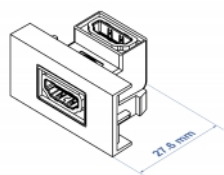

Obsah balení

- Modul HDMI Easy 45

Příslušenství