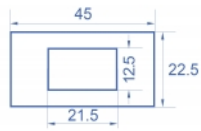

- 10 x modul lemez

Képek