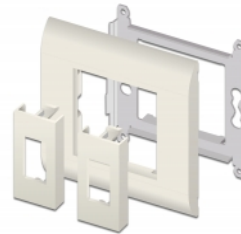

- 10 x modul lemez

Képek