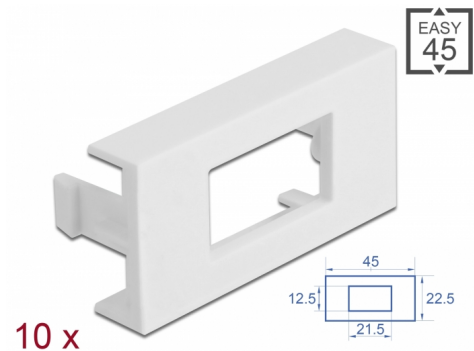

# Delock Easy 45 modul lemez négyszögletes kivágással 12,5 x 21,5 mm, 45 x 22,5 mm 10 db. fehér

## Leírás

Ez a Delock modul lemez használható szabadon elérhető HDMI vagy DisplayPort adapter felszereléséhez. Az egyszerű rákattintós mechanizmusnak köszönhetően a takaró lemez biztosan a helyére kerül és könnyen lecserélhető szükség szerint.

## Easy 45 kapcsolatok

A Easy 45 egy változtatható moduláris rendszer mely lehetővé teszi az összetevők úgy mint csatlakoztatók, HDMI vagy USB kapcsolatok igény szerinti hozzáadását. A Easy 45 modulok standardizáltak és beépíthetők különböző modultartókba vagy kábelcsatornába. A Easy 45 kapcsolódási felületet biztosít elektromos, hálózati és rendszer beépítések, valamint számos perifériás eszköz, úgy mint TV, monitor, nyomtató, laptop stb. között.

## Műszaki adatok

- Anyag: PC műanyag
- Alkalmas Delock Easy 45 modul tartóhoz
- Alkalmas egy minimum 45 mm mélységű, 45 mm-es kábelcsatornához
- Modul mérete: 22,5 x 45 mm
- Négyszögletes kivágás 12,5 x 21,5 mm méretben
- Csavarnyílás magassága: kb. 28 mm
- Méretek (HxSzxM): kb. 45,0 x 22,5 x 22,0 mm
- Szín: fehér