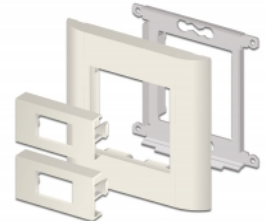

- 10 x modul lemez

Képek